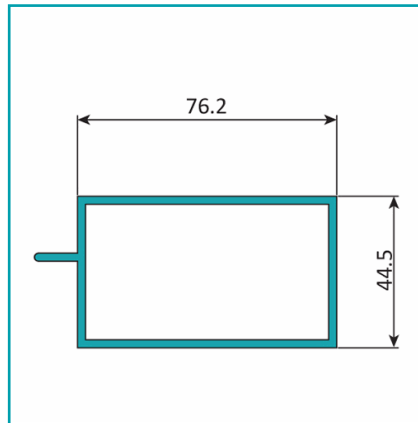

FICHA TÉCNICA

Sasa-1 Perfil Hoja Puerta De 3" X 1 3/4" Aleta Descentrada. Espesor 2.3 Mm. Largo 5.85 Mts. Acabado Anodizado Negro 15 Micron.

CÓDIGO:
U126 - BLACK

***Nombre:** Perfil de puerta con aleta descentrada de 3 x 13/4"

¿Dónde usarlo?: Para su uso en proyectos arquitectónicos, construcción y varios

Acabado: Anodizado

Alto (cm): 4.45 cm

Ancho (cm): 7.62 cm

Cantidad x Empaque: 1

Certificaciones: Qualanod

Código de producto: U126 - BLACK

Color: Negro

Especificaciones: Acabado Anodizado Negro 15 Micron.

Espesor: 2.3mm

Longitud: 5.85 m

Marca: CARBONE

Material: Aluminio

Materiales: Aleación 6063 T5

Medida: Aleta descentrada de 3 x 13/4"