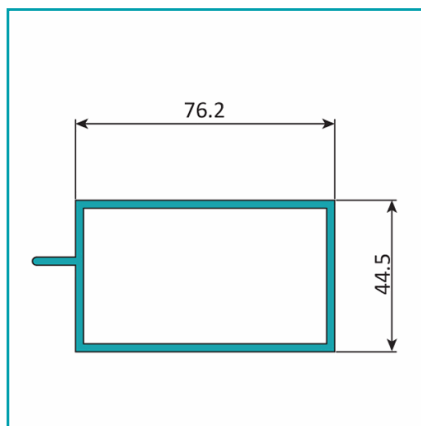

## FICHA TÉCNICA

Sasa-1 Perfil Hoja Puerta De 3"X1 3/4" Aleta Descentrada. Espesor 2.3 Mm. Largo 5.85 Mts. Acabado Anodizado Silver 15 Micron.

**CÓDIGO:**  
**U126 - SILVER**

**\*Nombre:** Perfil de puerta con aleta descentrada de 3 x 13/4"

**¿Dónde usarlo?:** Para su uso en proyectos arquitectónicos, construcción y varios

**Acabado:** Anodizado

**Alto (cm):** 4.45 cm

**Ancho (cm):** 7.62 cm

**Cantidad x Empaque:** 1

**Certificaciones:** Qualanod

**Medida:** Aleta descentrada de 3 x 13/4"

**Peso (Kg):** 9.15 Kg

**Recomendaciones:** Consultar disponibilidad de diferentes acabados.

**Se vende por:** Unidad

**Tipo:** Puertas y Fijos Sistema Tradicional

## INFORMACIÓN ADICIONAL

Sasa-1 Perfil Hoja Puerta De 3"X1 3/4" Aleta Descentrada. Espesor 2.3 Mm. Largo 5.85 Mts. Acabado Anodizado Silver 15 Micron.