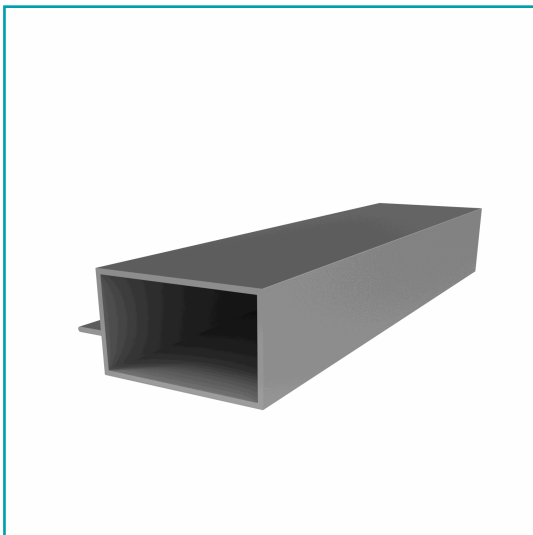

## FICHA TÉCNICA

Sasa-1 Perfil Hoja Puerta De 3"X1 3/4" Aleta Descentrada. Espesor 2.3 Mm. Largo 5.85 Mts. Acabado Anodizado Silver 15 Micron.

**CÓDIGO:**  
**U126 - SILVER**

**\*Nombre:** Perfil de puerta con aleta descentrada de 3 x 13/4"

**¿Dónde usarlo?:** Para su uso en proyectos arquitectónicos, construcción y varios

**Acabado:** Anodizado

**Alto (cm):** 4.45 cm

**Ancho (cm):** 7.62 cm

**Cantidad x Empaque:** 1

**Certificaciones:** Qualanod

**Código de producto:** U126 - SILVER

**Color:** Silver

**Especificaciones:** Acabado Anodizado Silver 15 Micron.

**Espesor:** 2.3mm

**Longitud:** 5.85 m

**Marca:** CARBONE

**Material:** Aluminio

**Materiales:** Aleación 6063 T5

**Medida:** Aleta descentrada de 3 x 13/4"

**Peso (Kg):** 9.15 Kg

**Recomendaciones:** Consultar disponibilidad de diferentes acabados.

**Se vende por:** Unidad

**Tipo:** Puertas y Fijos Sistema Tradicional