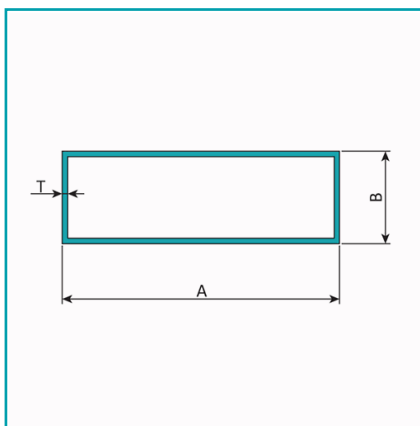

## FICHA TÉCNICA

Tubo Rectangular 30 X 15 Mm. Espesor 1.0 Mm. Largo 5.85 Mts. Acabado Lacado Blanco.

**CÓDIGO:**  
**U129 - WHITE**

**Código de producto:** U129 - WHITE

**Marca:** CARBONE

**Peso (Kg):** 0.234 Kg

## INFORMACIÓN ADICIONAL

Tubo Rectangular 30 X 15 Mm. Espesor 1.0 Mm. Largo 5.85 Mts. Acabado Lacado Blanco.