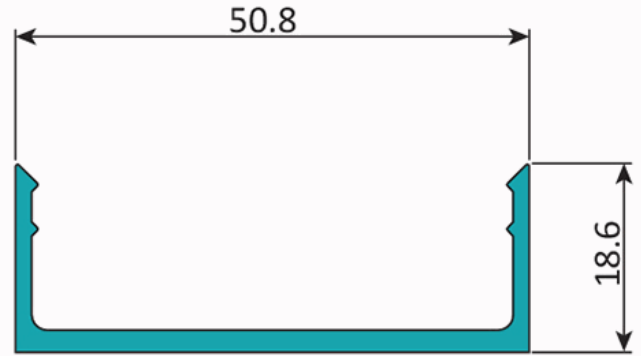

FICHA TÉCNICA

Pf-113 Tapa Plana Decorativa Muro Cortina Perfil Visto. Espesor 2.2 Mm. Largo 5.85 Mts. Acabado Lacado Blanco

Acabados disponibles:

Anodizado natural	Lacado Blanco	Anodizado Negro	Anodizado Bronce
-------------------	---------------	-----------------	------------------

KG/M	0.45
Espesor	2.20mm
Aleación	6063 - T5

LONGITUD 5.85 MTS

*Consultar disponibilidad de diferentes acabados.

CÓDIGO:
U135 - WHITE

Código de producto: U135 - WHITE

Marca: CARBONE

Peso (Kg): 0.45 Kg

Tipo: Muro Cortina

INFORMACIÓN ADICIONAL

Pf-113 Tapa Plana Decorativa Muro Cortina Perfil Visto. Espesor 2.2 Mm. Largo 5.85 Mts. Acabado Lacado Blanco

Acabados disponibles:

KG/M	0.45
Espesor	2.20mm
Aleación	6063 - T5

LONGITUD 5.85 MTS