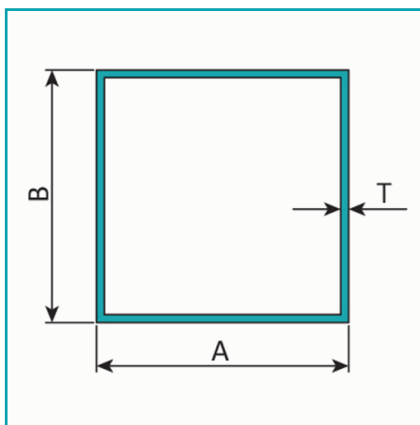

FICHA TÉCNICA

Tubo Cuadrado 4" X 4" Espesor 1.8 Mm. Largo 5.85 Mts. Acabado Lacado Blanco

CÓDIGO:
U141 - WHITE

***Nombre:** Perfil cuadrado

Acabado: Lacado

Alto (cm): 10.16 cm

Ancho (cm): 10.16 cm

Cantidad x Empaque: 1

Código de producto: U141 - WHITE

Color: Blanco

Espesor: 1.8mm

Longitud: 5.85 m

Marca: CARBONE

Material: Aluminio 6063 T5

Medida: 4" x 4"

Peso (Kg): 12.54 Kg

Peso por metro: 1.96 Kg/M

Procedencia: Importado

Se vende por: Unidad

Tipo: Perfiles Decorativos Cuadrados

Usos: Construcción

INFORMACIÓN ADICIONAL

Tubo Cuadrado 4" X 4" Espesor 1.8 Mm. Largo 5.85 Mts. Acabado Lacado Blanco