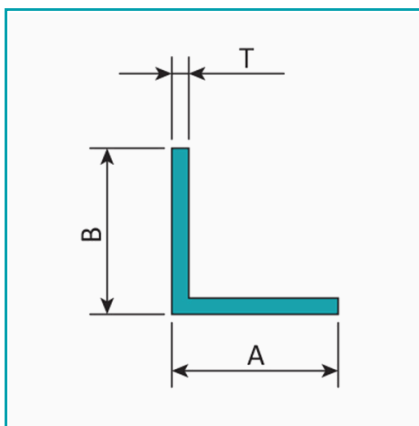

## FICHA TÉCNICA

Angulo De 1 1/2" X 1 1/2" Espesor 1.6 Mm. Largo 5.85 Mts. Acabado Lacado Blanco.

**CÓDIGO:**  
**U143 - WHITE**

<b>*Nombre:</b> Perfil angular	<b>Acabado:</b> Lacado
<b>Cantidad x Empaque:</b> 1	<b>Certificaciones:</b> Qualicoat
<b>Código de producto:</b> U143 - WHITE	<b>Color:</b> Blanco
<b>Especificaciones:</b> Anodizado 15 Micrones	<b>Espesor:</b> 1.6mm
<b>Longitud:</b> 5.85m	<b>Marca:</b> CARBONE
<b>Material:</b> Aluminio 6063 T5	<b>Medida:</b> 1-1/2" x 1-1/2"
<b>Peso (Kg):</b> 0.324 Kg	<b>Peso por metro:</b> 0.32 Kg/m
<b>Procedencia:</b> Importado	<b>Recomendaciones:</b> Consultar disponibilidad de diferentes acabados.
<b>Tipo:</b> Ángulos Decorativos	<b>Usos:</b> Construcción

## INFORMACIÓN ADICIONAL

Angulo De 1 1/2" X 1 1/2" Espesor 1.6 Mm. Largo 5.85 Mts. Acabado Lacado Blanco.