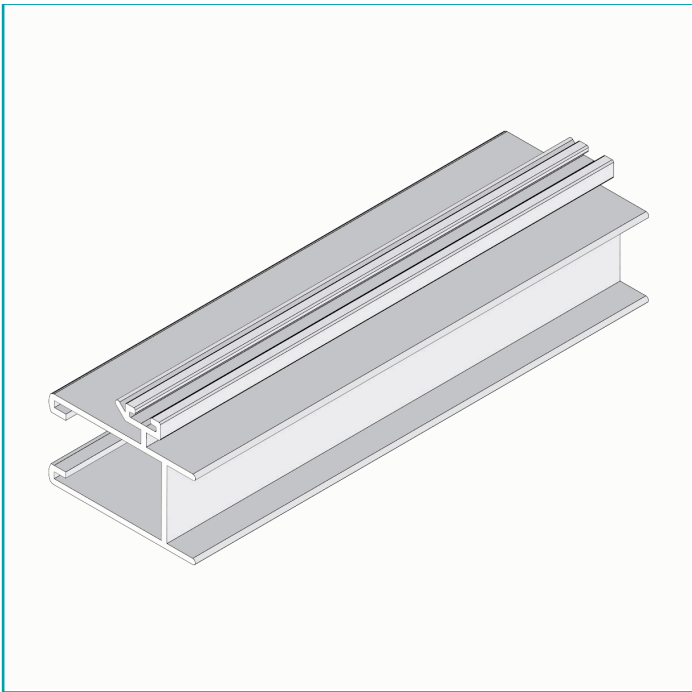

FICHA TÉCNICA

Hoja Central Ventana Vc . Espesor 1.52 Mm Largo 5.85 Mts. Acabado Lacado Blanco Vc105

CÓDIGO:
U144 - WHITE

***Nombre:** Hoja Central Ventana VC.

¿Dónde usarlo?: Ventanas Corredizas Tradicionales

Acabado: Lacado

Características: Ideal para trabajar con Ventanas Correderas de 42 x 22mm

Código de producto: U144 - WHITE

Color: Blanco

Espesor: 1.52mm

Longitud: 5.85 mts

Marca: CARBONE

Material: Aluminio 6063 T5

Peso (Kg): 0.57 Kg

Procedencia: Importado

Se vende por: Pieza

Tipo: Ventanas VC Sistema Tradicional

Usos: Construcción

INFORMACIÓN ADICIONAL

Hoja Central Ventana Vc105

- Espesor 1.52 Mm
- Largo 5.85 Mts.
- Acabado Lacado Blanco.
- Aleación: 6063-T5
- Certificación: Qualicoat, Qualanod