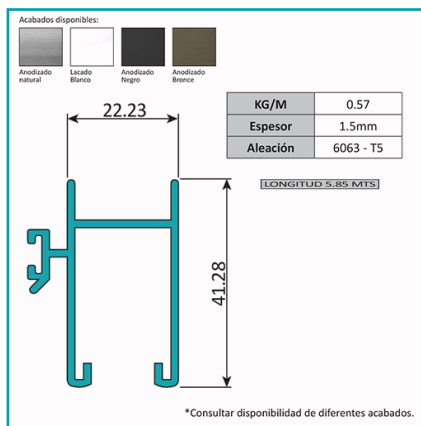

FICHA TÉCNICA

Hoja Central Ventana Vc . Espesor 1.52 Mm Largo 5.85 Mts. Acabado Lacado Blanco Vc105

CÓDIGO:
U144 - WHITE

***Nombre:** Hoja Central Ventana VC.

¿Dónde usarlo?: Ventanas Corredizas Tradicionales

Acabado: Lacado

Características: Ideal para trabajar con Ventanas Correderas de 42 x 22mm

Código de producto: U144 - WHITE

Color: Blanco

Espesor: 1.52mm

Longitud: 5.85 mts

Marca: CARBONE

Material: Aluminio 6063 T5

Peso (Kg): 0.57 Kg

Procedencia: Importado

Se vende por: Pieza

Tipo: Ventanas VC Sistema Tradicional

Usos: Construcción

INFORMACIÓN ADICIONAL

Hoja Central Ventana Vc105

- Espesor 1.52 Mm
- Largo 5.85 Mts.
- Acabado Lacado Blanco.
- Aleación: 6063-T5
- Certificación: Qualicoat, Qualanod

Acabados disponibles:

Anodizado natural

Lacado Blanco

Anodizado Negro

Anodizado Bronce

KG/M	0.57
Espesor	1.5mm
Aleación	6063 - T5

LONGITUD 5.85 MTS

*Consultar disponibilidad de diferentes acabados.