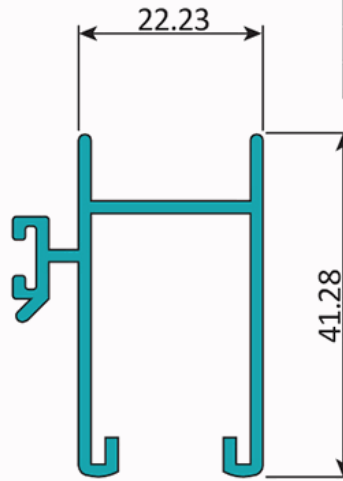

FICHA TÉCNICA

Hoja Central Ventana Vc . Espesor 1.52 Mm Largo 5.85 Mts. Acabado Lacado Blanco Vc105

CÓDIGO:
U144 - WHITE

***Nombre:** Hoja Central Ventana VC.

¿Dónde usarlo?: Ventanas Corredizas Tradicionales

Acabado: Lacado

Características: Ideal para trabajar con Ventanas Correderas de 42 x 22mm

Código de producto: U144 - WHITE

Color: Blanco

Espesor: 1.52mm

Longitud: 5.85 mts

Marca: CARBONE

Material: Aluminio 6063 T5

Peso (Kg): 0.57 Kg

Procedencia: Importado

Se vende por: Pieza

Tipo: Ventanas VC Sistema Tradicional

Usos: Construcción

INFORMACIÓN ADICIONAL

Hoja Central Ventana Vc105

- Espesor 1.52 Mm
- Largo 5.85 Mts.
- Acabado Lacado Blanco.
- Aleación: 6063-T5
- Certificación: Qualicoat, Qualanod

Acabados disponibles:

Anodizado natural

Lacado Blanco

Anodizado Negro

Anodizado Bronce

KG/M	0.57
Espesor	1.5mm
Aleación	6063 - T5

LONGITUD 5.85 MTS

*Consultar disponibilidad de diferentes acabados.