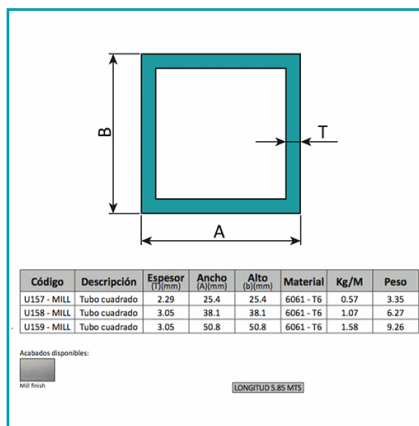

FICHA TÉCNICA

Perfiles De Aluminio Cuadrado 1". Espesor 2.29 Mm Largo 5.85 Mts. Material 6061-T6. Acabado Mill.

CÓDIGO:
U157- MILL

***Nombre:** Tubo cuadrado

¿Dónde usarlo?: Perfiles de aluminio cuadrado

Acabado: Mills finish

Alto (cm): 2.54 cm

Ancho (cm): 2.54 cm

Cantidad x Empaque: 1

Código de producto: U157- MILL

Color: Aluminio

Espesor: 2.29mm

Longitud: 5.85m

Marca: CARBONE

Materiales: 6061 - T6

Medida: 25.4mm x 25.4 mm

Peso (Kg): 0.57 Kg

Peso por metro: 0.57 Kg/M

Tipo: Cuadrados

Usos: Construcción

INFORMACIÓN ADICIONAL

Perfiles De Aluminio Cuadrado 1". Espesor 2.29 Mm Largo 5.85 Mts. Material 6061-T6. Acabado Mill.

Código	Descripción	Espesor (T)(mm)	Ancho (A)(mm)	Alto (b)(mm)	Material	Kg/M	Peso
U157 - MILL	Tubo cuadrado	2.29	25.4	25.4	6061 - T6	0.57	3.35
U158 - MILL	Tubo cuadrado	3.05	38.1	38.1	6061 - T6	1.07	6.27
U159 - MILL	Tubo cuadrado	3.05	50.8	50.8	6061 - T6	1.58	9.26