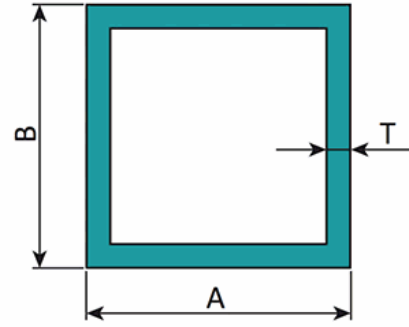

FICHA TÉCNICA

Perfiles De Aluminio Cuadrado 1". Espesor 2.29 Mm Largo 5.85 Mts. Material 6061-T6. Acabado Mill.

CÓDIGO:
U157- MILL

***Nombre:** Tubo cuadrado

¿Dónde usarlo?: Perfiles de aluminio cuadrado

Acabado: Mills finish

Alto (cm): 2.54 cm

Ancho (cm): 2.54 cm

Cantidad x Empaque: 1

Código de producto: U157- MILL

Color: Aluminio

Espesor: 2.29mm

Longitud: 5.85m

Marca: CARBONE

Materiales: 6061 - T6

Medida: 25.4mm x 25.4 mm

Peso (Kg): 0.57 Kg

Peso por metro: 0.57 Kg/M

Tipo: Cuadrados

Usos: Construcción

INFORMACIÓN ADICIONAL

Perfiles De Aluminio Cuadrado 1". Espesor 2.29 Mm Largo 5.85 Mts. Material 6061-T6. Acabado Mill.

Código	Descripción	Espesor (T)(mm)	Ancho (A)(mm)	Alto (b)(mm)	Material	Kg/M	Peso
U157 - MILL	Tubo cuadrado	2.29	25.4	25.4	6061 - T6	0.57	3.35
U158 - MILL	Tubo cuadrado	3.05	38.1	38.1	6061 - T6	1.07	6.27
U159 - MILL	Tubo cuadrado	3.05	50.8	50.8	6061 - T6	1.58	9.26