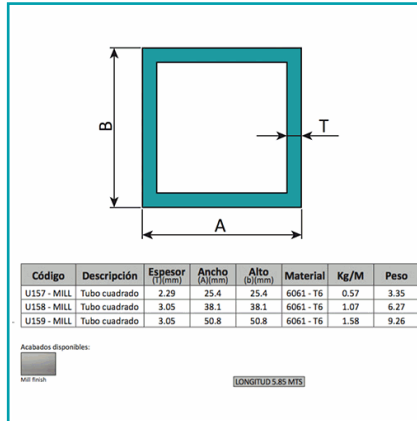

FICHA TÉCNICA

Perfiles De Aluminio Cuadrado 1 1/2". Espesor 3.05 Mm Largo 5.85 Mts.
Material 6061-T6. Acabado Mill.

CÓDIGO:
U158- MILL

***Nombre:** Tubo cuadrado

¿Dónde usarlo?: Perfiles de aluminio cuadrado

Acabado: Mills finish

Alto (cm): 3.81 cm

Ancho (cm): 3.81 cm

Cantidad x Empaque: 1

Código de producto: U158- MILL

Color: Aluminio

Espesor: 3.05mm

Longitud: 5.85m

Marca: CARBONE

Material: Aluminio 6061-T6

Peso (Kg): 6.27

Peso por metro: 1.07 Kg/M

Tipo: Cuadrados

Usos: Construcción

INFORMACIÓN ADICIONAL

Perfiles De Aluminio Cuadrado 1 1/2". Espesor 3.05 Mm Largo 5.85 Mts. Material 6061-T6. Acabado Mill.

Código	Descripción	Espesor (T)(mm)	Ancho (A)(mm)	Alto (b)(mm)	Material	Kg/M	Peso
U157 - MILL	Tubo cuadrado	2.29	25.4	25.4	6061 - T6	0.57	3.35
U158 - MILL	Tubo cuadrado	3.05	38.1	38.1	6061 - T6	1.07	6.27
U159 - MILL	Tubo cuadrado	3.05	50.8	50.8	6061 - T6	1.58	9.26