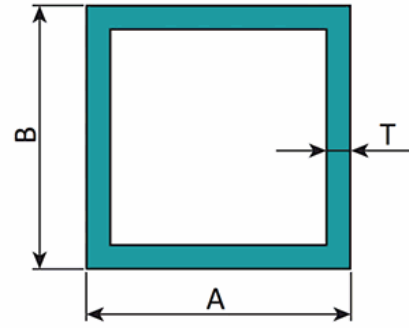

FICHA TÉCNICA

Perfiles De Aluminio Cuadrado 1 1/2". Espesor 3.05 Mm Largo 5.85 Mts.
Material 6061-T6. Acabado Mill.

CÓDIGO:
U158- MILL

***Nombre:** Tubo cuadrado

¿Dónde usarlo?: Perfiles de aluminio cuadrado

Acabado: Mills finish

Alto (cm): 3.81 cm

Ancho (cm): 3.81 cm

Cantidad x Empaque: 1

Código de producto: U158- MILL

Color: Aluminio

Espesor: 3.05mm

Longitud: 5.85m

Marca: CARBONE

Material: Aluminio 6061-T6

Peso (Kg): 6.27

Peso por metro: 1.07 Kg/M

Tipo: Cuadrados

Usos: Construcción

INFORMACIÓN ADICIONAL

Perfiles De Aluminio Cuadrado 1 1/2". Espesor 3.05 Mm Largo 5.85 Mts. Material 6061-T6. Acabado Mill.

Código	Descripción	Espesor (T)(mm)	Ancho (A)(mm)	Alto (b)(mm)	Material	Kg/M	Peso
U157 - MILL	Tubo cuadrado	2.29	25.4	25.4	6061 - T6	0.57	3.35
U158 - MILL	Tubo cuadrado	3.05	38.1	38.1	6061 - T6	1.07	6.27
U159 - MILL	Tubo cuadrado	3.05	50.8	50.8	6061 - T6	1.58	9.26