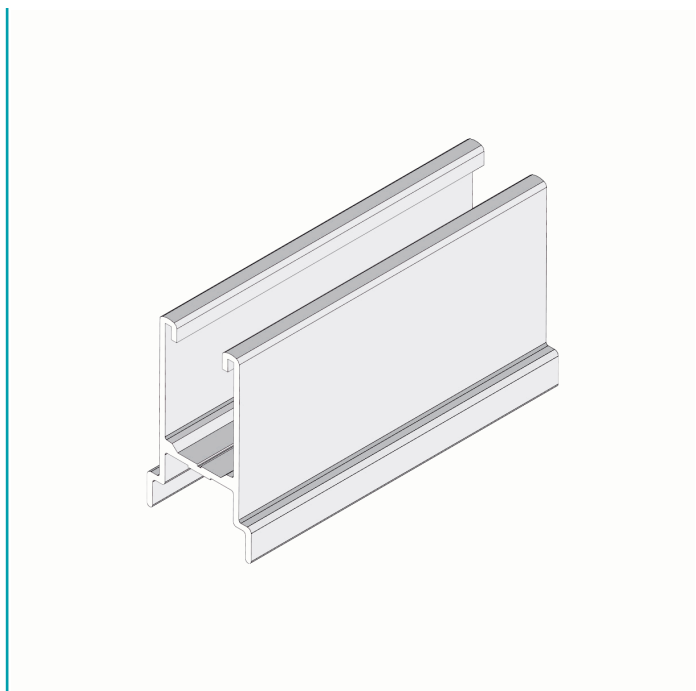

## FICHA TÉCNICA

Perfil De Hoja Central - Campana Acople 4 Hojas. Ventana Corredera Vc. Largo De 5.85 Mts. Acabado Pintado Blanco.

**CÓDIGO:**  
**U169 - WHITE**

KG/M	0.59
Espesor	1.5mm
Aleación	6063 - T5

Acabados disponibles:

Anodizado natural	Lacado Blanco	Anodizado Negro	Anodizado Bronce

LONGITUD 5.85 MTS

\*Consultar disponibilidad de diferentes acabados.

**Código de producto:** U169 - WHITE

**Marca:** CARBONE

## INFORMACIÓN ADICIONAL

Perfil De Hoja Central - Campana Acople 4 Hojas. Ventana Corredera Vc. Largo De 5.85 Mts. Acabado Pintado Blanco.

KG/M	0.59
Espesor	1.5mm
Aleación	6063 - T5

Acabados disponibles: