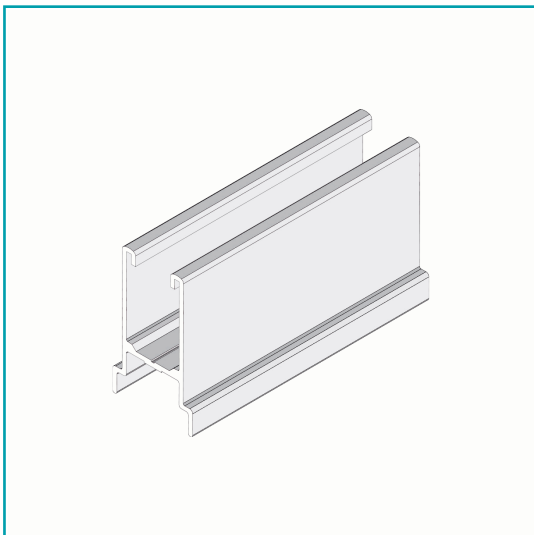

## FICHA TÉCNICA

Perfil De Hoja Central - Campana Acople 4 Hojas. Ventana Corredera Vc. Largo De 5.85 Mts. Acabado Pintado Blanco.

**CÓDIGO:**  
**U169 - WHITE**

KG/M	0.59
Espesor	1.5mm
Aleación	6063 - T5

Acabados disponibles:

Anodizado natural	Lacado Blanco	Anodizado Negro	Anodizado Bronce

LONGITUD 5.85 MTS

\*Consultar disponibilidad de diferentes acabados.

**Código de producto:** U169 - WHITE

**Marca:** CARBONE

## INFORMACIÓN ADICIONAL

Perfil De Hoja Central - Campana Acople 4 Hojas. Ventana Corredera Vc. Largo De 5.85 Mts. Acabado Pintado Blanco.

KG/M	0.59
Espesor	1.5mm
Aleación	6063 - T5

Acabados disponibles: