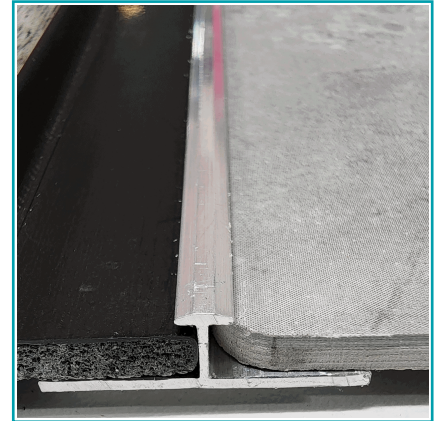

FICHA TÉCNICA

Perfil T De Remate Central Entre Laminas De Alternative Wall (Pared / Cielo Raso). Largo 5.85 M. Color Negro

CÓDIGO:
U173.1 - BLACK

Color: Negro

Marca: CARBONE

Procedencia: Importado

Tipo: Perfilera alternative walls

INFORMACIÓN ADICIONAL

Perfil T De Remate Central Entre Laminas De Alternative Wall (Pared / Cielo Raso). Largo 5.85 M. Color Negro