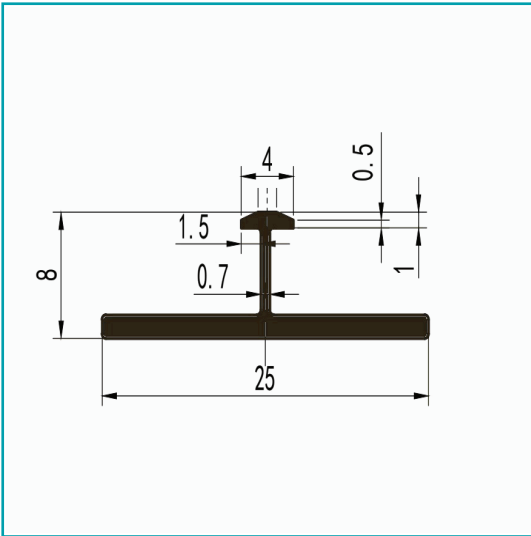

FICHA TÉCNICA

Perfil T De Remate Central Entre Laminas De Alternative Wall (Pared / Cielo Raso). Largo 5.85 M. Color Negro

CÓDIGO:
U173.1 - BLACK

Color: Negro

Marca: CARBONE

Procedencia: Importado

Tipo: Perfilera alternative walls

INFORMACIÓN ADICIONAL

Perfil T De Remate Central Entre Laminas De Alternative Wall (Pared / Cielo Raso). Largo 5.85 M. Color Negro