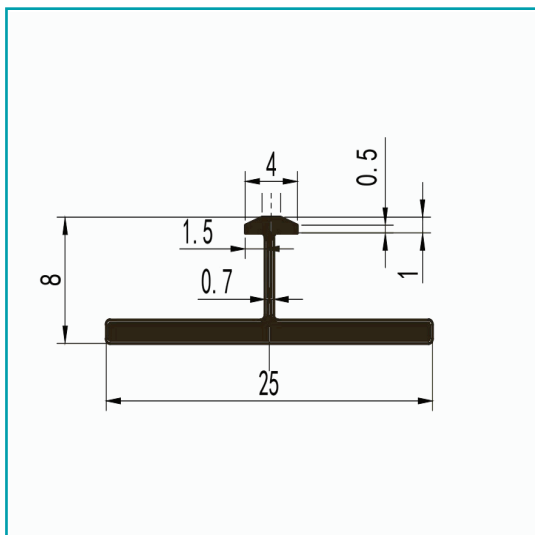

FICHA TÉCNICA

Perfil T De Remate Central Entre Laminas De Alternative Wall (Pared / Cielo Raso). Largo 5.85 M. Color Bronce

CÓDIGO:
U173.1 - BRONZE

Color: Bronce

Marca: CARBONE

Procedencia: Importado

Tipo: Perfilera alternative walls

INFORMACIÓN ADICIONAL

Perfil T De Remate Central Entre Laminas De Alternative Wall (Pared / Cielo Raso). Largo 5.85 M. Color Bronce