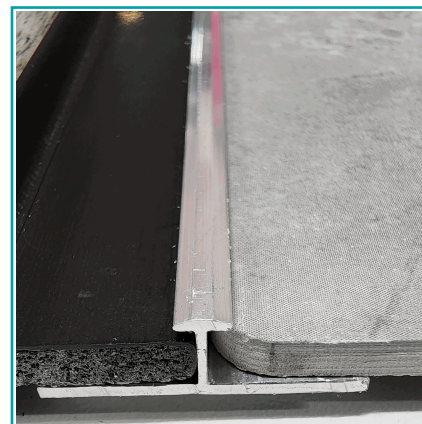

FICHA TÉCNICA

Perfil T De Remate Central Entre Laminas De Alternative Wall (Pared / Cielo Raso). Largo 5.85 M. Color Bronce

CÓDIGO:
U173.1 - BRONZE

Color: Bronce

Marca: CARBONE

Procedencia: Importado

Tipo: Perfilera alternative walls

INFORMACIÓN ADICIONAL

Perfil T De Remate Central Entre Laminas De Alternative Wall (Pared / Cielo Raso). Largo 5.85 M. Color Bronce