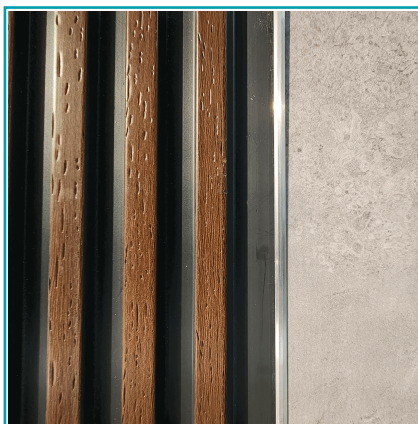

FICHA TÉCNICA

Perfil T De Remate Central Entre Laminas De Alternative Wall (Pared / Cielo Raso). Largo 5.85 M. Color Bronce

CÓDIGO:
U173.1 - BRONZE

Color: Bronce

Marca: CARBONE

Procedencia: Importado

Tipo: Perfilera alternative walls

INFORMACIÓN ADICIONAL

Perfil T De Remate Central Entre Laminas De Alternative Wall (Pared / Cielo Raso). Largo 5.85 M. Color Bronce