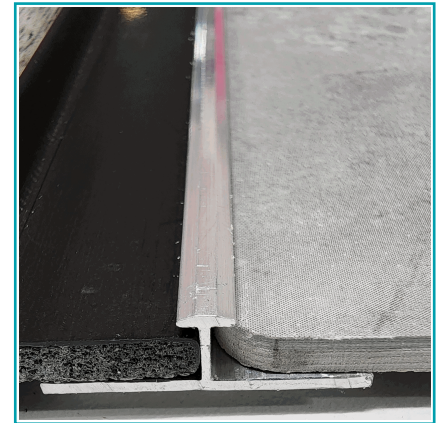

FICHA TÉCNICA

Perfil T De Remate Central Entre Laminas De Alternative Wall (Pared / Cielo Raso). Largo 5.85 M. Color Blanco

CÓDIGO:
U173.1 - WHITE

Color: Blanco

Marca: CARBONE

Procedencia: Importado

Tipo: Perfilera alternative walls

INFORMACIÓN ADICIONAL

Perfil T De Remate Central Entre Laminas De Alternative Wall (Pared / Cielo Raso). Largo 5.85 M. Color Blanco