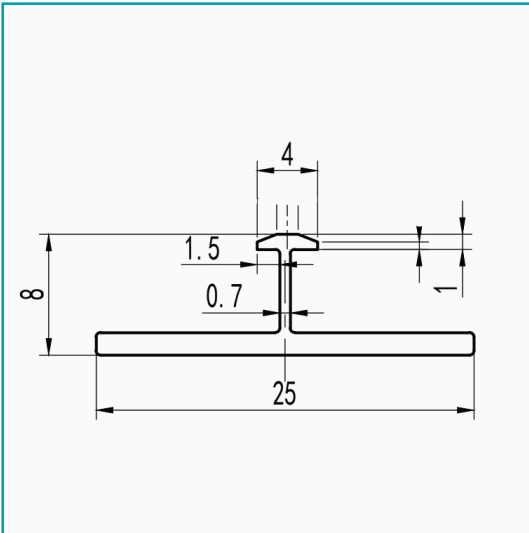

FICHA TÉCNICA

Perfil T De Remate Central Entre Laminas De Alternative Wall (Pared / Cielo Raso). Largo 5.85 M. Color Blanco

CÓDIGO:
U173.1 - WHITE

Color: Blanco

Marca: CARBONE

Procedencia: Importado

Tipo: Perfilera alternative walls

INFORMACIÓN ADICIONAL

Perfil T De Remate Central Entre Laminas De Alternative Wall (Pared / Cielo Raso). Largo 5.85 M. Color Blanco