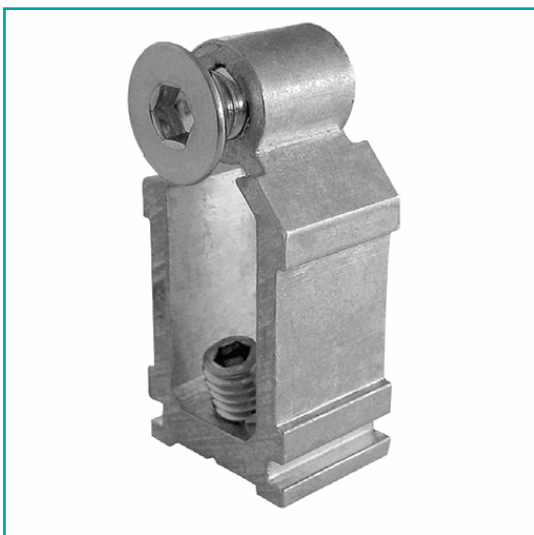

## FICHA TÉCNICA

Escuadra De Union De Travesaño De Marco De Puerta. Aluminio Extruido. Requiere Mecanizado.

**CÓDIGO:**  
**UA067**

Código de producto: UA067

Marca: CARBONE

Peso (Kg): 0.025 Kg

Tipo: Serie Perimetral Abatible de 45 mm

## INFORMACIÓN ADICIONAL

Escuadra De Union De Travesaño De Marco De Puerta. Aluminio Extruido. Requiere Mecanizado.