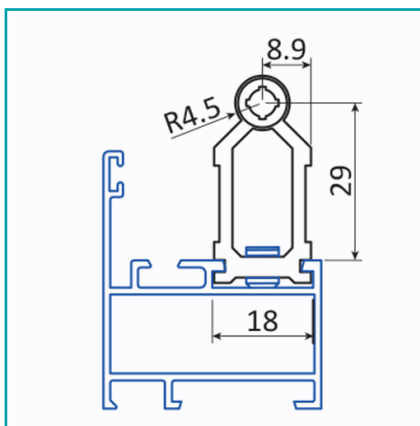

## FICHA TÉCNICA

Escuadra De Union De Travesaño De Marco De Puerta. Aluminio Extruido. Requiere Mecanizado.

**CÓDIGO:**  
**UA067**

Código de producto: UA067

Marca: CARBONE

Peso (Kg): 0.025 Kg

Tipo: Serie Perimetral Abatible de 45 mm

## INFORMACIÓN ADICIONAL

Escuadra De Union De Travesaño De Marco De Puerta. Aluminio Extruido. Requiere Mecanizado.