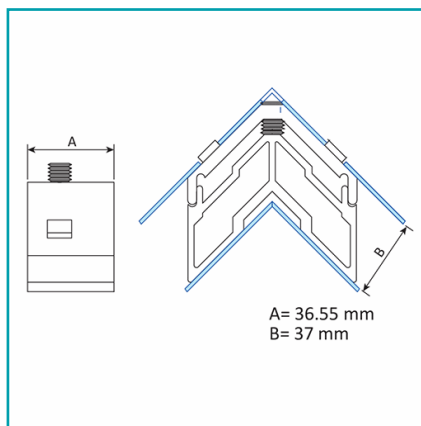

FICHA TÉCNICA

Escuadra De Teton Fijo De 37X36Mm Para Hoja Y Marco De Apertura Exterior E Interior De Puerta.

CÓDIGO:
UA068

***Nombre:** Escuadra de Teton Fijo

¿Dónde usarlo?: Funciona en perfiles de marco, hoja de puerta abatible y vidrios fijos.

Cantidades por caja: 100

Características: Escuadra de aluminio extruido con alta resistencia a la corrosión.

Código de producto: UA068

Color: Plata

Especificaciones: Mayor rigidez y alineamiento en los ingleses ya que funciona por expansión.

Marca: CARBONE

Peso (Kg): 0.095 Kg

Procedencia: Importado

Se vende por: Unidad

Tipo: Serie Perimetral Abatible de 45 mm

Usos: Construcción

INFORMACIÓN ADICIONAL

Escuadra De Teton Fijo De 37X36Mm Para Hoja Y Marco De Apertura Exterior E Interior De Puerta.