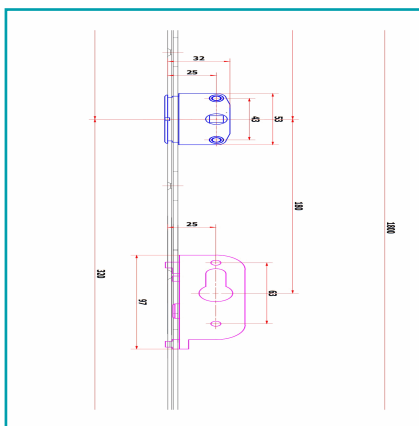

FICHA TÉCNICA

Cuerpo Cierre Multipunto. Tope Antivuelco. Tiene 3 Punto Cierre. Funcion Con Cilindro Europeo. Largo 1600 Mm. Eje Desplazado 25 Mm Para Instalacion En Sistema Elevable.

CÓDIGO:
UA077.1

Código de producto: UA077.1

Marca: ACOFAL

Peso (Kg): 1.15 Kg

Tipo: Serie Perimetral de 70 mm

INFORMACIÓN ADICIONAL

Cuerpo Cierre Multipunto. Tope Antivuelco. Tiene 3 Punto Cierre. Funcion Con Cilindro Europeo. Largo 1600 Mm. Eje Desplazado 25 Mm Para Instalacion En Sistema Elevable.