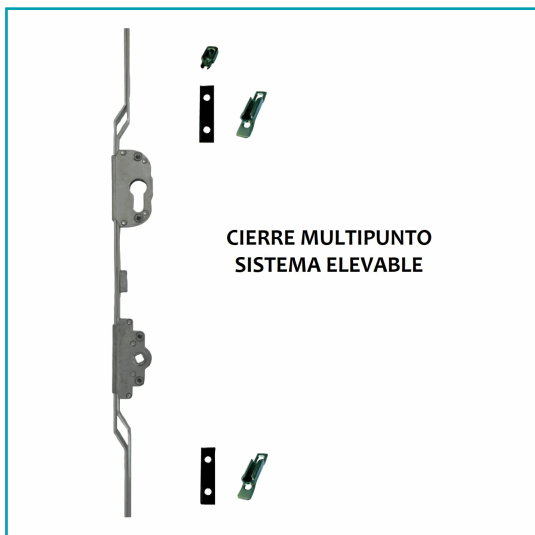

FICHA TÉCNICA

Cuerpo Cierre Multipunto. Tope Antivuelco. Tiene 3 Punto Cierre. Funcion Con Cilindro Europeo. Largo 1600 Mm. Eje Desplazado 25 Mm Para Instalacion En Sistema Elevable.

CÓDIGO:
UA077.1

Código de producto: UA077.1

Marca: ACOFAL

Peso (Kg): 1.15 Kg

Tipo: Serie Perimetral de 70 mm

INFORMACIÓN ADICIONAL

Cuerpo Cierre Multipunto. Tope Antivuelco. Tiene 3 Punto Cierre. Funcion Con Cilindro Europeo. Largo 1600 Mm. Eje Desplazado 25 Mm Para Instalacion En Sistema Elevable.