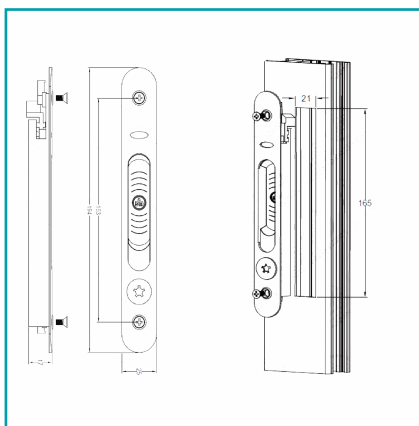

FICHA TÉCNICA

Cierre Perimetral Manual Tornillo Visto. Cilindro Con Llave Estrella. Incluye Gancho Y Recibidor. Color Negro.

CÓDIGO:
UA087 - BLACK

¿Dónde usarlo?: Para aplicaciones de uso arquitectónico

Ajustable recorte: No

Ancho (cm): 2.6 cm

Características: Cierre perimetral automático

Certificaciones: CE

Color: Negro

Longitud: 1.66 cm

Materiales: Aluminio extruido, aleación de zinc y PVC.

Presentación: Caja

Se vende por: Unidad

Usos: Construcción

Acabado: Pintado

Alto (cm): 20.77 cm

Cantidad x Empaque: 1

Características 2: Sistema de instalación a Tornillo Visto

Código de producto: UA087 - BLACK

Incluye: Gancho y recibidor estilo europeo.

Marca: CARBONE

Peso (Kg):

Procedencia: Importado

Tipo: Serie Perimetral de 70 mm

INFORMACIÓN ADICIONAL

Cierre Perimetral Manual Tornillo Visto. Cilindro Con Llave Estrella. Incluye Gancho Y Recibidor. Color Negro.