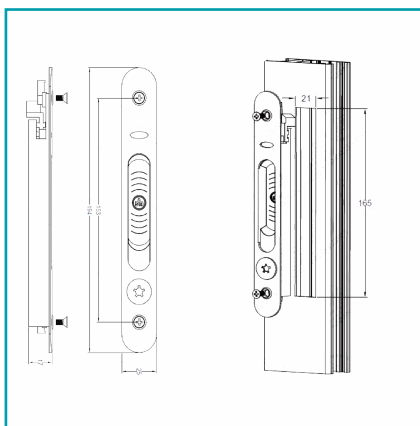

FICHA TÉCNICA

Cierre Perimetral Manual Tornillo Visto. Cilindro Con Llave Estrella. Incluye Gancho Y Recibidor. Color Blanco.

CÓDIGO:
UA087 - WHITE

¿Dónde usarlo?: Para aplicaciones de uso arquitectónico

Acabado: Pintado

Ajustable recorte: No

Alto (cm): 20.77 cm

Ancho (cm): 2.6 cm

Cantidad x Empaque: 1

Características: Cierre perimetral automático

Características 2: Sistema de instalación a Tornillo Visto

Certificaciones: CE

Código de producto: UA087 - WHITE

Color: Blanco

Incluye: Gancho y recibidor estilo europeo.

Longitud: 1.66 cm

Marca: CARBONE

Materiales: Aluminio extruido, aleación de zinc y PVC.

Peso (Kg):

Presentación: Caja

Procedencia: Importado

Se vende por: Unidad

Tipo: Serie Perimetral de 70 mm

Usos: Construcción

INFORMACIÓN ADICIONAL

Cierre Perimetral Manual Tornillo Visto. Cilindro Con Llave Estrella. Incluye Gancho Y Recibidor. Color Blanco.