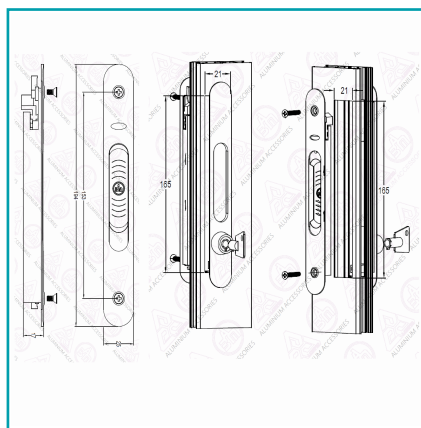

FICHA TÉCNICA

Cierre Perimetral Manual Tornillo Visto Y Uñero Embutido Incluido. Cilindro Con Llave Estrella. Incluye Gancho Y Recibirdor. Color Blanco

CÓDIGO:
UA088 - WHITE

¿Dónde usarlo?: Para aplicaciones de uso arquitectónico

Acabado: Pintado

Ajustable recorte: No

Alto (cm): 20.77 cm

Ancho (cm): 2.6 cm

Cantidad x Empaque: 1

Características: Cierre perimetral automático

Características 2: Sistema de instalación a Tornillo Visto

Certificaciones: CE

Código de producto: UA088 - WHITE

Color: Blanco

Incluye: Gancho y recibidor estilo europeo.

Longitud: 1.66 cm

Marca: CARBONE

Materiales: Aluminio extruido, aleación de zinc y PVC.

Peso (Kg):

Presentación: Caja

Procedencia: Importado

Se vende por: Unidad

Tipo: Serie Perimetral de 70 mm

Usos: Construcción

INFORMACIÓN ADICIONAL

Cierre Perimetral Manual Tornillo Visto Y Uñero Embutido Incluido. Cilindro Con Llave Estrella. Incluye Gancho Y Recibirdor. Color Blanco.