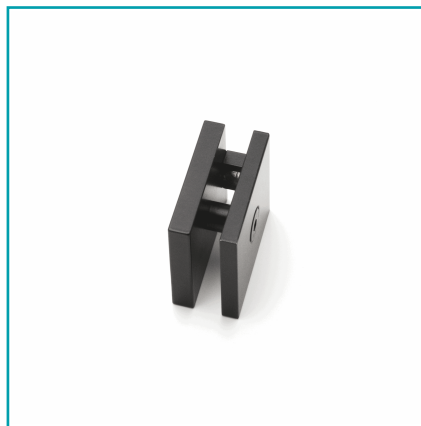

## FICHA TÉCNICA

Conector Muro - Vidrio. Color Negro. Material Aluminio. Funciona Para Vidrio 8-10-12 Mm.

**CÓDIGO:**  
**UA091-BLACK**

<b>¿Dónde usarlo?:</b> En duchas	<b>Ajustable recorte:</b> No
<b>Cantidad x Empaque:</b> 1	<b>Características:</b> Alta calidad
<b>Certificaciones:</b> CE	<b>Código de producto:</b> UA091-BLACK
<b>Color:</b> Negro	<b>Espesor:</b> 4mm
<b>Garantía:</b> 10 años	<b>Marca:</b> CARBONE
<b>Material:</b> Aluminio	<b>Medida:</b> 42 mm; Largo saque/barreno: 24 mm
<b>Para Uso:</b> Para hacer muros de baño de vidrio templado	<b>Para vidrios de:</b> 6 - 12 mm de espesor
<b>Peso (Kg):</b> 0.08 Kg	<b>Potencia:</b> Importado
<b>Presentación:</b> Caja	<b>Procedencia:</b> Importado
<b>Se vende por:</b> Unidad	<b>Tipo:</b> Herrajes para Duchas
<b>Usos:</b> Baño	

## INFORMACIÓN ADICIONAL

Conector Muro - Vidrio. Color Negro. Material Aluminio. Funciona Para Vidrio 8-10-12 Mm.