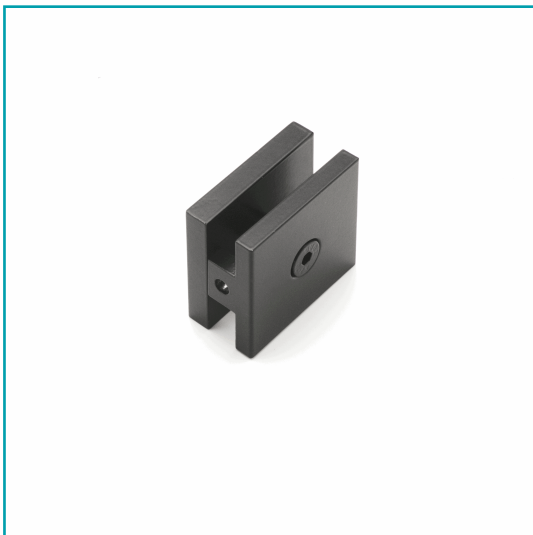

## FICHA TÉCNICA

Conector Muro - Vidrio. Color Negro. Material Aluminio. Funciona Para Vidrio 8-10-12 Mm.

**CÓDIGO:**  
**UA091-BLACK**

<b>¿Dónde usarlo?:</b> En duchas	<b>Ajustable recorte:</b> No
<b>Cantidad x Empaque:</b> 1	<b>Características:</b> Alta calidad
<b>Certificaciones:</b> CE	<b>Código de producto:</b> UA091-BLACK
<b>Color:</b> Negro	<b>Espesor:</b> 4mm
<b>Garantía:</b> 10 años	<b>Marca:</b> CARBONE
<b>Material:</b> Aluminio	<b>Medida:</b> 42 mm; Largo saque/barreno: 24 mm
<b>Para Uso:</b> Para hacer muros de baño de vidrio templado	<b>Para vidrios de:</b> 6 - 12 mm de espesor
<b>Peso (Kg):</b> 0.08 Kg	<b>Potencia:</b> Importado
<b>Presentación:</b> Caja	<b>Procedencia:</b> Importado
<b>Se vende por:</b> Unidad	<b>Tipo:</b> Herrajes para Duchas
<b>Usos:</b> Baño	

## INFORMACIÓN ADICIONAL

Conector Muro - Vidrio. Color Negro. Material Aluminio. Funciona Para Vidrio 8-10-12 Mm.