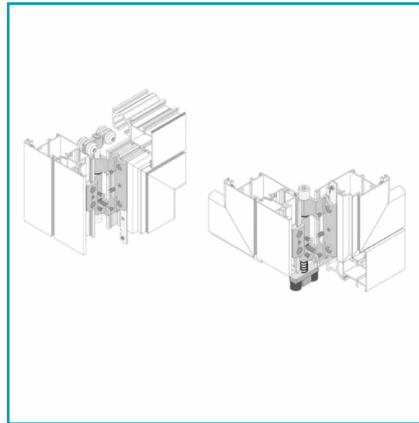

## FICHA TÉCNICA

Juego De Bisagra / Rueda Superior / Guia Inferior Central. Sistema Plegable Europa. Color Blanco. Bisagras De 3 Cuerpos Con Tornillo Inoxidable.

**CÓDIGO:**  
**UAP001 - WHITE**

**Código de producto:** UAP001 - WHITE

## INFORMACIÓN ADICIONAL

Juego De Bisagra / Rueda Superior / Guia Inferior Central. Sistema Plegable Europa. Color Blanco. Bisagras De 3 Cuerpos Con Tornillo Inoxidable.

## EVOLUTION

Plegable de 45mm BY CARBONE