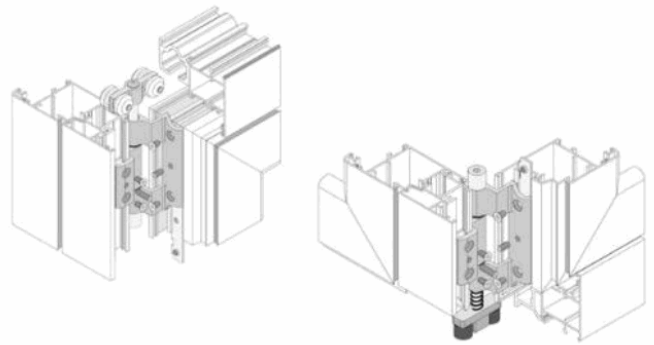

## FICHA TÉCNICA

Juego De Bisagra / Rueda Superior / Guia Inferior Central. Sistema Plegable Europa. Color Blanco. Bisagras De 3 Cuerpos Con Tornillo Inoxidable.

**CÓDIGO:**  
**UAP001 - WHITE**

**Código de producto:** UAP001 - WHITE

## INFORMACIÓN ADICIONAL

Juego De Bisagra / Rueda Superior / Guia Inferior Central. Sistema Plegable Europa. Color Blanco. Bisagras De 3 Cuerpos Con Tornillo Inoxidable.

## EVOLUTION

Plegable de 45mm BY CARBONE