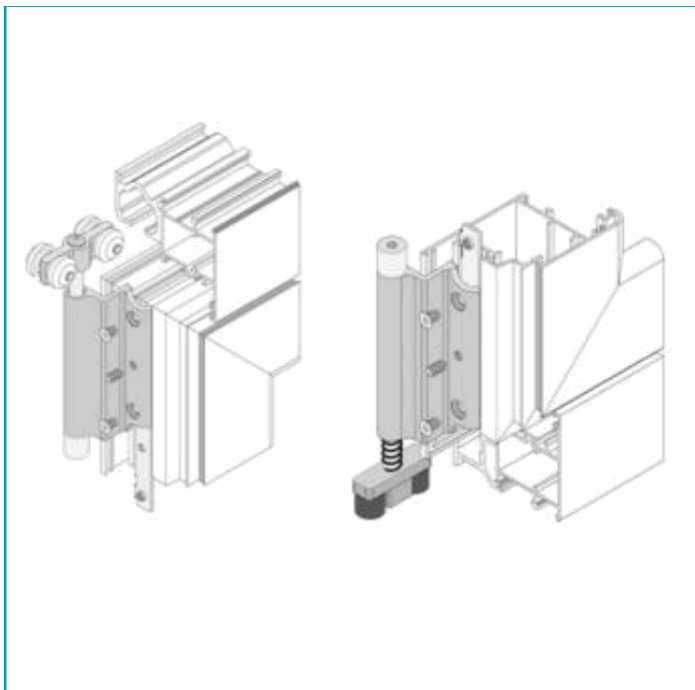

FICHA TÉCNICA

Juego De Rueda Superior / Guia Inferior Montaje Final Hoja. Plegable Europa. Color Blanco

CÓDIGO:
UAP003 - WHITE

Código de producto: UAP003 - WHITE

Marca: CARBONE

Peso (Kg):

INFORMACIÓN ADICIONAL

Juego De Rueda Superior / Guia Inferior Montaje Final Hoja. Plegable Europa. Color Blanco

EVOLUTION

Plegable de 45mm BY CARBONE

Carbone®

ALUMINIUM PROFILE SYSTEMS

EVOLUTION

Plegable de 45mm BY CARBONE

Ficha técnica Sistema plegable 45mm