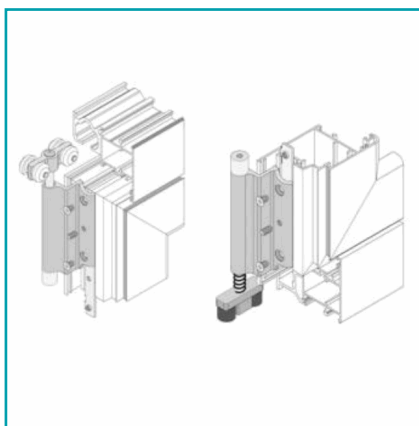

FICHA TÉCNICA

Juego De Rueda Superior / Guia Inferior Montaje Final Hoja. Plegable Europa. Color Blanco

CÓDIGO:
UAP003 - WHITE

Código de producto: UAP003 - WHITE

Marca: CARBONE

Peso (Kg):

INFORMACIÓN ADICIONAL

Juego De Rueda Superior / Guia Inferior Montaje Final Hoja. Plegable Europa. Color Blanco

EVOLUTION

Plegable de 45mm BY CARBONE

Carbone®

ALUMINIUM PROFILE SYSTEMS

EVOLUTION

Plegable de 45mm BY CARBONE

Ficha técnica Sistema plegable 45mm