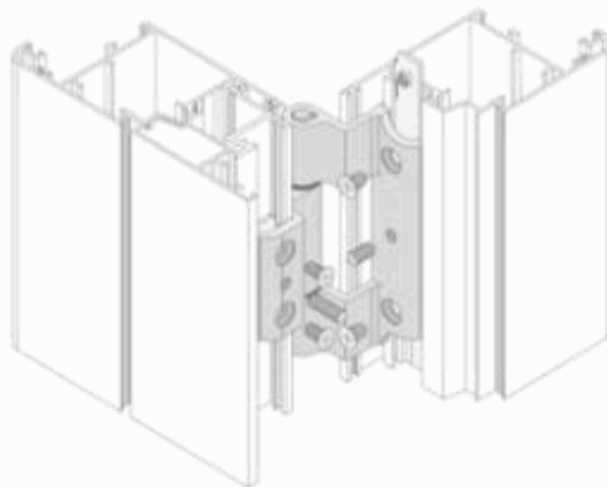

## FICHA TÉCNICA

Bisagra Praticable Interna Montaje Central Refuerzo Uap001. Sistema Plegable. Color Negro. Se Vende Por Unidad

**CÓDIGO:**  
**UAP005 - BLACK**

Código de producto: UAP005 - BLACK

Marca: CARBONE

## INFORMACIÓN ADICIONAL

Bisagra Praticable Interna Montaje Central Refuerzo Uap001. Sistema Plegable. Color Negro. Se Vende Por Unidad

## EVOLUTION

Plegable de 45mm BY CARBONE