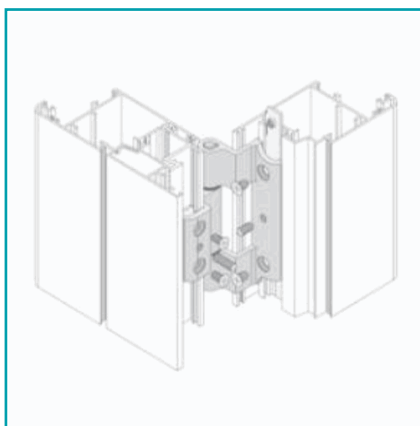

## FICHA TÉCNICA

Bisagra Praticable Interna Montaje Central Refuerzo Uap001. Sistema Plegable. Color Negro. Se Vende Por Unidad

**CÓDIGO:**  
**UAP005 - BLACK**

Código de producto: UAP005 - BLACK

Marca: CARBONE

## INFORMACIÓN ADICIONAL

Bisagra Praticable Interna Montaje Central Refuerzo Uap001. Sistema Plegable. Color Negro. Se Vende Por Unidad

## EVOLUTION

Plegable de 45mm BY CARBONE