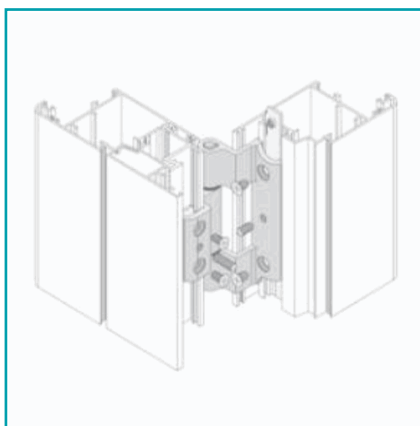

FICHA TÉCNICA

Bisagra Praticable Interna Montaje Central Refuerzo Uap001. Sistema Plegable. Color Blanco. Se Vende Por Unidad

CÓDIGO:
UAP005 - WHITE

Código de producto: UAP005 - WHITE

Marca: CARBONE

Peso (Kg):

INFORMACIÓN ADICIONAL

Bisagra Praticable Interna Montaje Central Refuerzo Uap001. Sistema Plegable. Color Blanco. Se Vende Por Unidad

EVOLUTION
Plegable de 45mm BY CARBONE

Carbone® **EVOLUTION**
ALUMINIUM PROFILE SYSTEMS Plegable de 45 mm BY CARBONE

Ficha técnica Sistema plegable 45mm