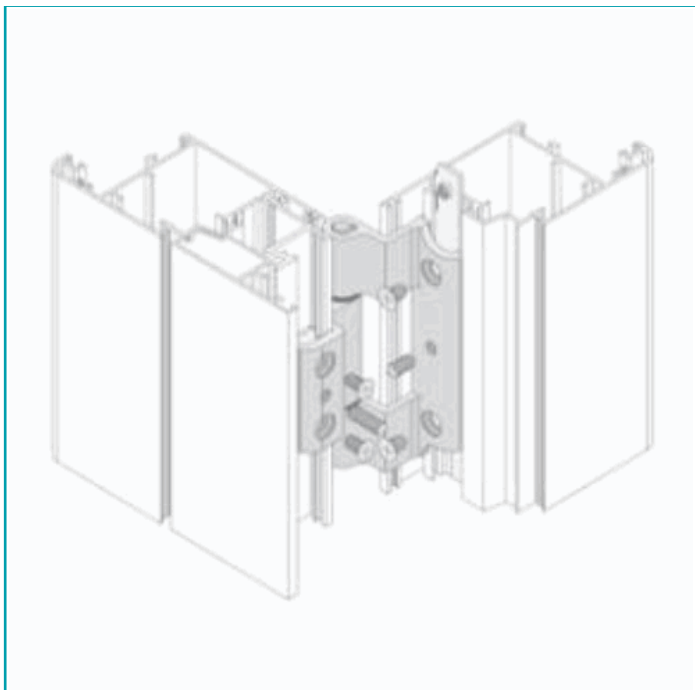

FICHA TÉCNICA

Bisagra Praticable Interna Montaje Central Refuerzo Uap001. Sistema Plegable. Color Blanco. Se Vende Por Unidad

CÓDIGO:
UAP005 - WHITE

Código de producto: UAP005 - WHITE

Marca: CARBONE

Peso (Kg):

INFORMACIÓN ADICIONAL

Bisagra Praticable Interna Montaje Central Refuerzo Uap001. Sistema Plegable. Color Blanco. Se Vende Por Unidad

EVOLUTION
Plegable de 45mm BY CARBONE

Carbone® **EVOLUTION**
ALUMINIUM PROFILE SYSTEMS Plegable de 45 mm BY CARBONE

Ficha técnica Sistema plegable 45mm