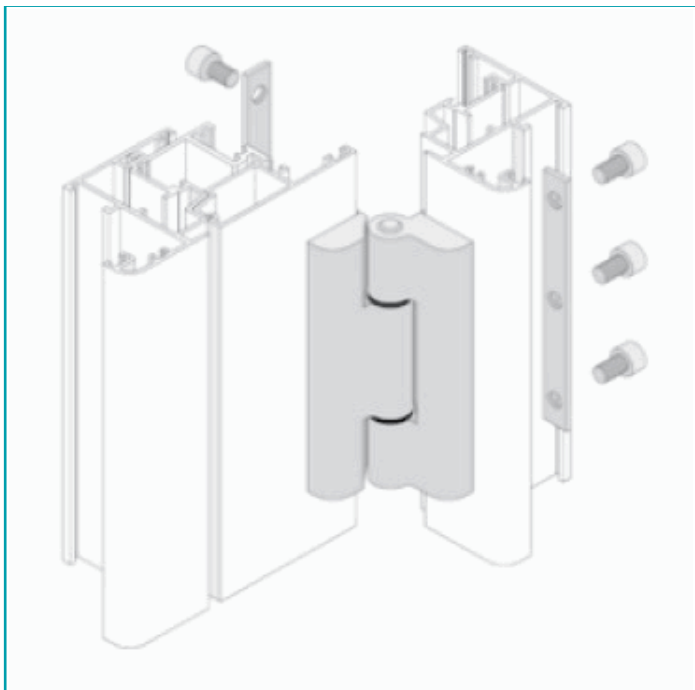

FICHA TÉCNICA

Bisagra De Sobre Poner Hoja Ventana/Inversor. Sistema Plegable. Color Blanco. Se Vende Por Unidad

CÓDIGO:
UAP006 - WHITE

Código de producto: UAP006 - WHITE

Marca: CARBONE

INFORMACIÓN ADICIONAL

Bisagra De Sobre Poner Hoja Ventana/Inversor. Sistema Plegable. Color Blanco. Se Vende Por Unidad

EVOLUTION
Plegable de 45mm BY CARBONE

Carbone® **EVOLUTION**
ALUMINIUM PROFILE SYSTEMS Plegable de 45 mm BY CARBONE

Ficha técnica Sistema plegable 45mm