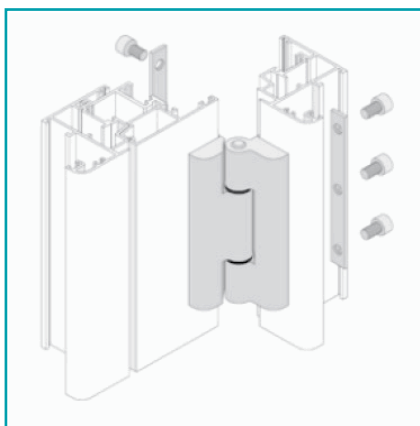

FICHA TÉCNICA

Bisagra De Sobre Poner Hoja Ventana/Inversor. Sistema Plegable. Color Blanco. Se Vende Por Unidad

CÓDIGO:
UAP006 - WHITE

Código de producto: UAP006 - WHITE

Marca: CARBONE

INFORMACIÓN ADICIONAL

Bisagra De Sobre Poner Hoja Ventana/Inversor. Sistema Plegable. Color Blanco. Se Vende Por Unidad

EVOLUTION
Plegable de 45mm BY CARBONE

Carbone® **EVOLUTION**
ALUMINIUM PROFILE SYSTEMS Plegable de 45 mm BY CARBONE

Ficha técnica Sistema plegable 45mm