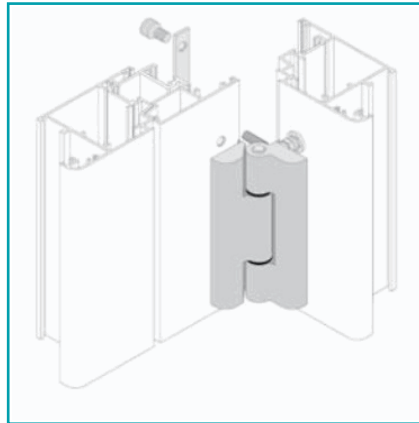

## FICHA TÉCNICA

Bisagra De Sobre Poner Hoja Puerta/Inversor. Sistema Plegable. Color Negro.  
Se Vende Por Unidad

**CÓDIGO:**  
**UAP007 - BLACK**

**\*Nombre:** Bisagra de sobreponer

**Características:** Sistema plegable.

## INFORMACIÓN ADICIONAL

Bisagra De Sobre Poner Hoja Puerta/Inversor.

-Sistema Plegable.

-Color Negro.

-Se Vende Por Unidad

**EVOLUTION**  
Plegable de 45mm  
BY CARBONE

**Carbone**® **EVOLUTION**  
ALUMINIUM PROFILE SYSTEMS  
Plegable de 45 mm  
BY CARBONE