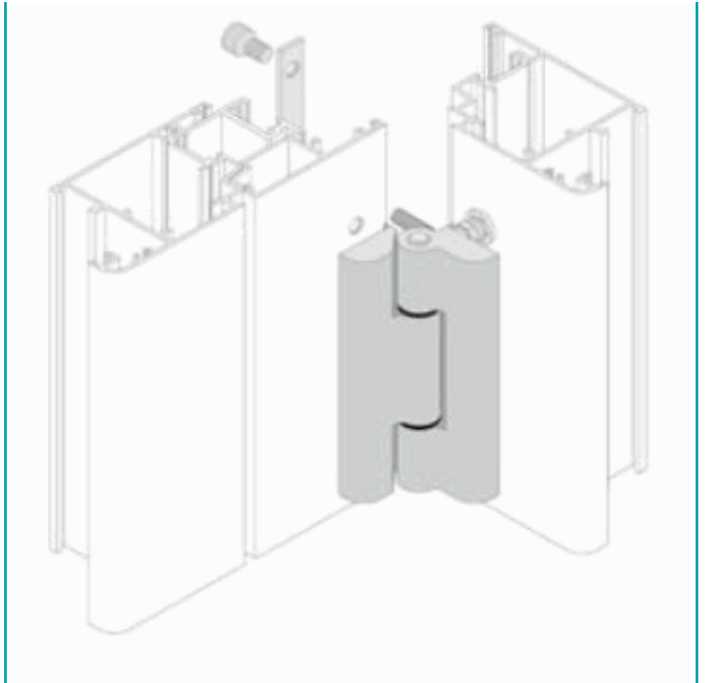

## FICHA TÉCNICA

Bisagra De Sobre Poner Hoja Puerta/Inversor. Sistema Plegable. Color Negro.  
Se Vende Por Unidad

**CÓDIGO:**  
**UAP007 - BLACK**

**\*Nombre:** Bisagra de sobreponer

**Características:** Sistema plegable.

## INFORMACIÓN ADICIONAL

Bisagra De Sobre Poner Hoja Puerta/Inversor.

-Sistema Plegable.

-Color Negro.

-Se Vende Por Unidad

**EVOLUTION**  
Plegable de 45mm  
BY CARBONE

**Carbone**® **EVOLUTION**  
ALUMINIUM PROFILE SYSTEMS  
Plegable de 45 mm  
BY CARBONE

Ficha técnica Sistema plegable 45mm