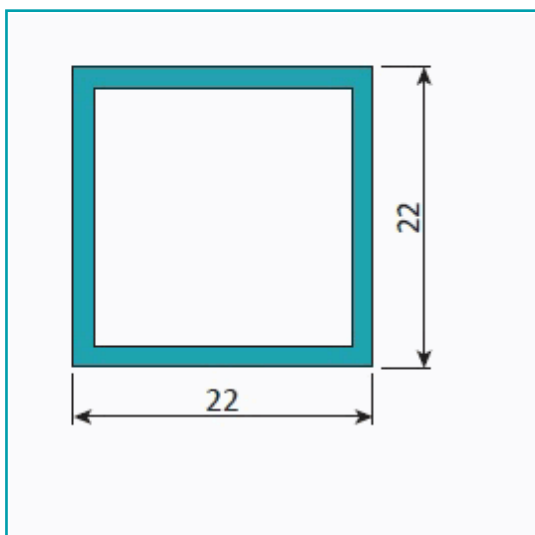

FICHA TÉCNICA

Tubería Cuadrada De 22 Mm X 22 Mm Doble Acristalamiento. Anodizado Negro. Easy Office Largo 5.85 M.

CÓDIGO:
UE033 - BLACK

*Nombre: Perfil para divisiones de oficina Easy Office	¿Dónde usarlo?: Para aplicaciones de uso arquitectónico
Acabado: Anodizado	Alto (cm):
Ancho (cm):	Cantidad x Empaque:
Características: Carpintería sencilla en montaje y diseño.	Características 2:
Características 3: Buen comportamiento térmico y estanqueidad (frente al agua y la temperatura).	Certificaciones: Qualanod
Código de producto: UE033 - BLACK	Color: Negro
Compatible:	Especificaciones: Tipo de aleación 6063 - T5; Anodizado de 15 micrones
Espesor: 1.4mm	Longitud: 5.85 m
Marca: CARBONE	Material: Aluminio
Medida:	Medida 2:
Peso (Kg): 1.96 Kg	Peso por metro: 0.33 Kg/m
Procedencia: Importado	Se vende por: Unidad
Usos: Oficina	

INFORMACIÓN ADICIONAL

Tubería Cuadrada De 22 Mm X 22 Mm Doble Acristalamiento.

Anodizado Negro.
Easy Office.
Largo 5.85 M