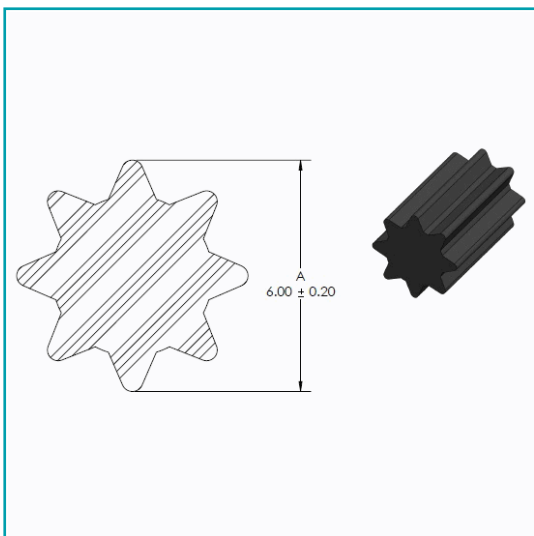

FICHA TÉCNICA

Junta Montaje Maya Mosquitera. Epdm Alta Calidad. Se Vende Rollo De 200 Mts. Color Negro.

CÓDIGO:
UI013

Código de producto: UI013

Marca: CARBONE

Peso (Kg): 14.7

Tipo: Serie Perimetral de 70 mm

INFORMACIÓN ADICIONAL

Junta Montaje Maya Mosquitera. Epdm Alta Calidad. Se Vende Rollo De 200 Mts. Color Negro.