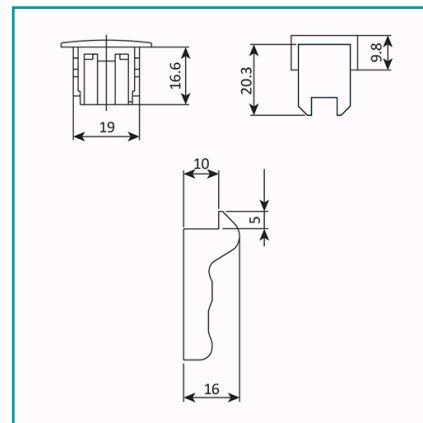

FICHA TÉCNICA

Cierre Perimetral Automatico De Tornillo Oculto. Incluye Gancho Y Recibidor. Color Negro.

CÓDIGO:
UJ005.1 - BLACK

¿Dónde usarlo?: Para aplicaciones de uso arquitectónico

Acabado: Pintado

Ajustable recorte: No

Alto (cm): 20.77 cm

Ancho (cm): 2.6 cm

Cantidad x Empaque: 1

Características: Cierre perimetral automático

Características 2: Sistema de instalación a presión de tornillo oculto.

Certificaciones: CE

Código de producto: UJ005 - BLACK

Color: Negro

Incluye: Gancho y recibidor estilo europeo.

Longitud: 1.66 cm

Marca: CARBONE

Materiales: Aluminio extruido, aleación de zinc y PVC.

Peso (Kg): 0.2kg

Presentación: Caja

Procedencia: Importado

Se vende por: Unidad

Tipo: Serie Perimetral de 70 mm

Usos: Construcción

INFORMACIÓN ADICIONAL

Cierre Perimetral Automatico De Tornillo Oculto. Incluye Gancho Y Recibidor. Color Negro.