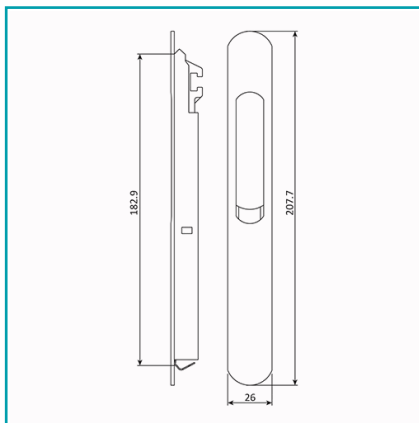

FICHA TÉCNICA

Cierre Perimetral Automatico De Tornillo Oculto. Incluye Gancho Y Recibidor. Color Negro.

CÓDIGO:
UJ005.1 - BLACK

¿Dónde usarlo?: Para aplicaciones de uso arquitectónico

Acabado: Pintado

Ajustable recorte: No

Alto (cm): 20.77 cm

Ancho (cm): 2.6 cm

Cantidad x Empaque: 1

Características: Cierre perimetral automático

Características 2: Sistema de instalación a presión de tornillo oculto.

Certificaciones: CE

Código de producto: UJ005 - BLACK

Color: Negro

Incluye: Gancho y recibidor estilo europeo.

Longitud: 1.66 cm

Marca: CARBONE

Materiales: Aluminio extruido, aleación de zinc y PVC.

Peso (Kg): 0.2kg

Presentación: Caja

Procedencia: Importado

Se vende por: Unidad

Tipo: Serie Perimetral de 70 mm

Usos: Construcción

INFORMACIÓN ADICIONAL

Cierre Perimetral Automatico De Tornillo Oculto. Incluye Gancho Y Recibidor. Color Negro.