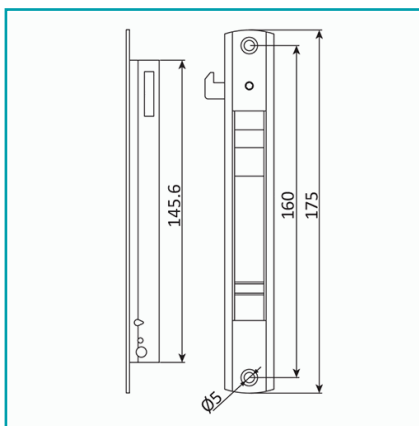

FICHA TÉCNICA

Cierre Perimetral Economico De Tornillo Visto. Funciona En Ventana Nacional. Incluye Gancho Y Recibidor. Color Blanco.

CÓDIGO:
UJ008 - WHITE

***Nombre:** Cierre perimetral económico de tornillo visto.

¿Dónde usarlo?: Funciona en ventana nacional.

Código de producto: UJ008 - WHITE

Color: Blanco

Incluye: Incluye gancho regulable, recibidor de uña y recibidor de placa, sin opción de llave ni cilindro.

Marca: CARBONE

Materiales: Fabricado de aluminio fundido, partes de Zinc y PVC.

Peso (Kg): 18.8

Procedencia: Importado

Se vende por: Unidad

Tipo: Cerraduras de Puertas y Ventanas

Usos: Construcción

INFORMACIÓN ADICIONAL

Cierre Perimetral Económico De Tornillo Visto.