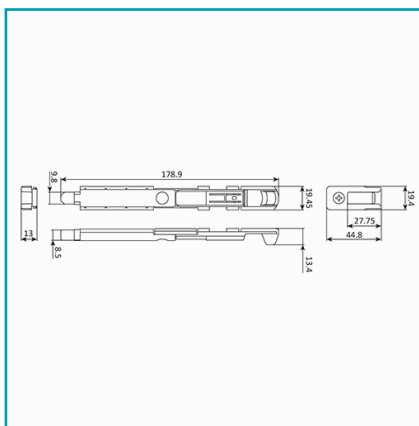

FICHA TÉCNICA

Picaporte De Pvc Para Segunda Hoja De Puerta O Ventana Abatible .
Funciona En Canal De Sistema Europeo. Largo De 179 Mm. Color Negro.

CÓDIGO:
UJ012

Código de producto: UJ012

Marca: CARBONE

Peso (Kg): 0.038

Tipo: Serie Perimetral Abatible de 45 mm

INFORMACIÓN ADICIONAL

Picaporte De Pvc Para Segunda Hoja De Puerta O Ventana Abatible . Funciona En Canal De Sistema Europeo. Largo De 179 Mm. Color Negro.