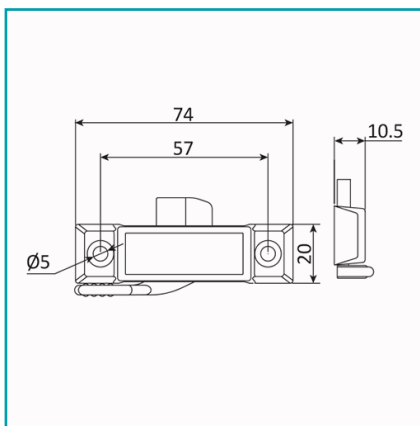

FICHA TÉCNICA

Cierre Sencillo De Ventana O Puerta De Aluminio. Incluye Recibidor. Acabado Color Negro.

CÓDIGO:
UJ013 - BLACK

Código de producto: UJ013 - BLACK

Marca: CARBONE

Peso (Kg): 17.5

Tipo: Cerraduras de Puertas y Ventanas