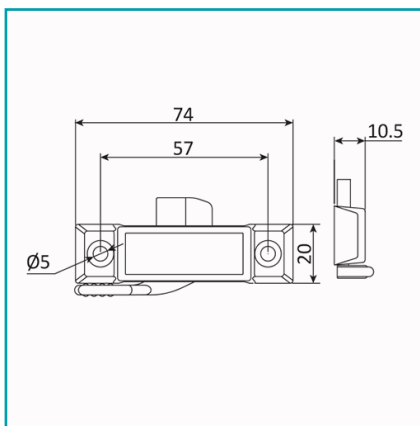

FICHA TÉCNICA

Cierre Sencillo De Ventana O Puerta De Aluminio. Incluye Recibidor. Acabado Color Silver.

CÓDIGO:
UJ013 - SILVER

Código de producto: UJ013 - SILVER

Marca: CARBONE

Peso (Kg): 17.5

Tipo: Cerraduras de Puertas y Ventanas