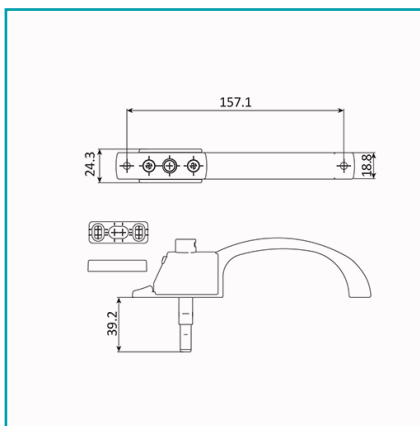

## FICHA TÉCNICA

Cierre De Traslape Con Manilla Para Ventana O Puerta Corrediza . Acabado Color Negro.

**CÓDIGO:**  
**UJ014 - BLACK**

Código de producto: UJ014 - BLACK

Marca: CARBONE

Peso (Kg): 12.5

Tipo: Cerraduras de Puertas y Ventanas