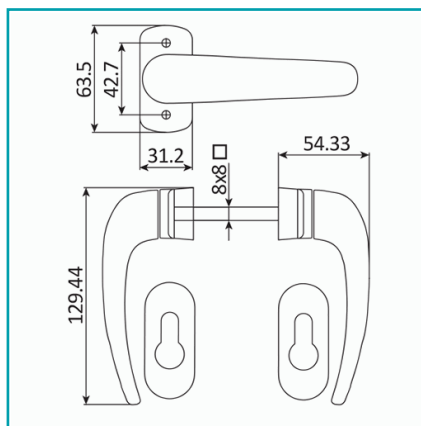

## FICHA TÉCNICA

Manilla Neo Operador De Cerradura De Puerta. Incluye Cuadrillo De 8X8 Mm Y La Tornillería. Acabado Color Silver.

**CÓDIGO:**  
**UJ015 - SILVER**

**\*Nombre:** Manilla NEO operador de cerradura de puerta.  
Incluye cuadrillo de 8x8 mm y la tornillería

**¿Dónde usarlo?:** Industrias de Puertas

**Acabado:** Anodizado

**Características:** Manilla acabado moderno en color silver

**Código de producto:** UJ015 - SILVER

**Color:** Silver

**Incluye:** Cuadrillo de 8 x 8 y escudo decorativo para el cilindro junto a la tornillería

**Marca:** CARBONE

**Material:** Aluminio 6063 T5

**Para Uso:** Puertas de aluminio

**Peso (Kg):** 9

**Procedencia:** Importado

**Se vende por:** Unidad

**Tipo:** Serie Perimetral Abatible de 45 mm

**Usos:** Construcción