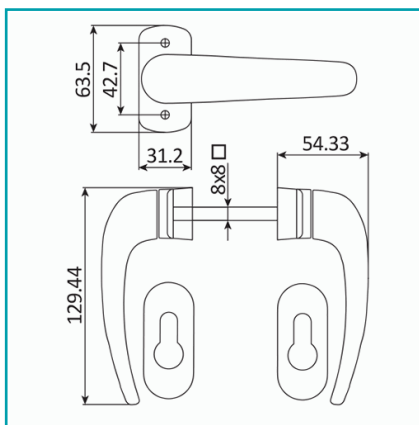

## FICHA TÉCNICA

Manilla Neo Operador De Cerradura De Puerta. Incluye Cuadrillo De 8X8 Mm ' La Tornilleria. Acabado Color Blanco.

**CÓDIGO:**  
**UJ015 - WHITE**

**\*Nombre:** Manilla NEO operador de cerradura de puerta. Incluye cuadrillo de 8x8 mm y la tornillería.

**¿Dónde usarlo?:** Industrias de Puertas

**Acabado:** Anodizado

**Características:** Manilla acabado moderno en color blanco

**Código de producto:** UJ015 - WHITE

**Color:** Blanco

**Incluye:** Cuadrillo de 8 x 8 y escudo decorativo para el cilindro junto a la tornillería

**Marca:** CARBONE

**Material:** Aluminio 6063 T5

**Para Uso:** Puertas de Aluminio

**Peso (Kg):** 9

**Procedencia:** Importado

**Se vende por:** Unidad

**Tipo:** Serie Perimetral Abatible de 45 mm

**Usos:** Construcción