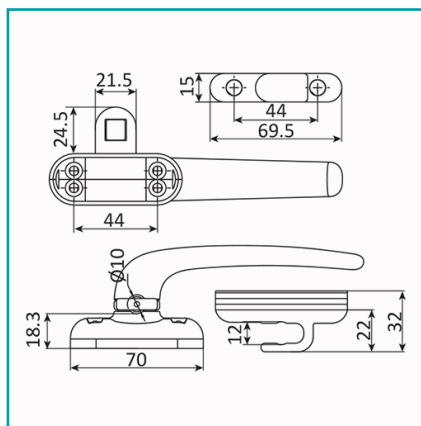

FICHA TÉCNICA

Manilla De Cierre A Presion Para Ventana Y Puerta. Incluye Recibirdor, Calzo De Nivelacion Y Tornillo. Acabado Color Silver.

CÓDIGO:

UJ022 - SILVER

Código de producto: UJ022 - SILVER

Marca: CARBONE

Peso (Kg): 12

Tipo: Serie Perimetral Abatible de 45 mm

INFORMACIÓN ADICIONAL

Manilla De Cierre A Presion Para Ventana Y Puerta. Incluye Recibirdor, Calzo De Nivelacion Y Tornillo. Acabado Color Silver.