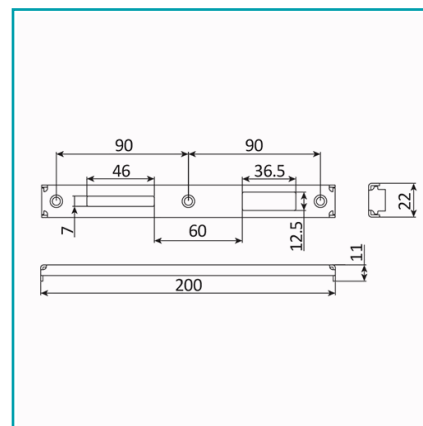

## FICHA TÉCNICA

Cuerpo De Cerradura Europea De Back Set De 29 Mm Y Distancia C-C 92 Mm. Cuerpo De Acero Inoxidable. Incluye Recibidor De Acero Inoxidable. Incluye Sistema De Multipunto. Vida Util 80 Millones De Ciclos

**Código de producto:** UJ029

**Marca:** CARBONE

**Peso (Kg):** 0.62 Kg

**Tipo:** Serie Perimetral Abatible de 45 mm

## INFORMACIÓN ADICIONAL

Cuerpo De Cerradura Europea De Back Set De 29 Mm Y Distancia C-C 92 Mm. Cuerpo De Acero Inoxidable. Incluye Recibidor De Acero Inoxidable. Incluye Sistema De Multipunto. Vida Util 80 Millones De Ciclos