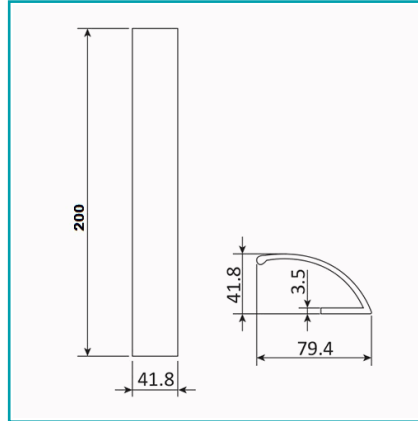

FICHA TÉCNICA

Tirador De Concha. Aluminio Extruido. Acabado Color Negro.

CÓDIGO:
UJ055 - BLACK

Código de producto: UJ055 - BLACK

Marca: CARBONE

Peso (Kg): 0.3kg

Tipo: Tiradores de Puertas y Ventanas

INFORMACIÓN ADICIONAL