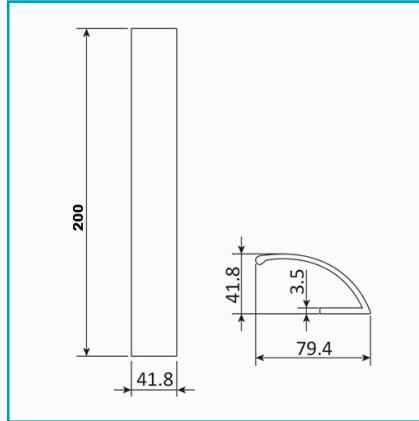

## FICHA TÉCNICA

Tirador De Concha. Aluminio Extruido. Acabado Color Silver.

**CÓDIGO:**  
**UJ055 - SILVER**

**Código de producto:** UJ055 - SILVER

**Marca:** CARBONE

**Peso (Kg):** 0.3kg

**Tipo:** Tiradores de Puertas y Ventanas