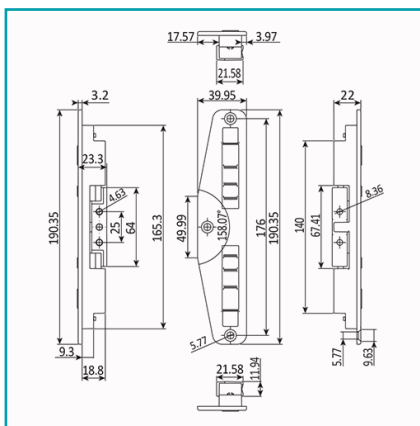

FICHA TÉCNICA

Cierre Perimetral De Doble Gancho. Incluye Recibidor Y Gancho. Tornillo Visto. Acabado Color Silver.

CÓDIGO:
UJ056 - SILVER

Código de producto: UJ056 - SILVER

Marca: CARBONE

Peso (Kg): 15

Tipo: Cerraduras de Puertas y Ventanas

INFORMACIÓN ADICIONAL

Cierre Perimetral De Doble Gancho. Incluye Recibidor Y Gancho. Tornillo Visto. Acabado Color Silver.