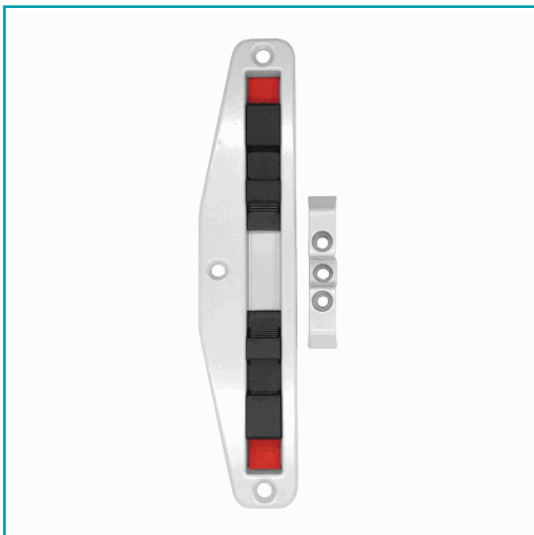

FICHA TÉCNICA

Cierre Perimetral De Doble Gancho. Incluye Recibidor Y Gancho. Tornillo Visto. Acabado Color Silver.

CÓDIGO:
UJ056 - SILVER

Código de producto: UJ056 - SILVER

Marca: CARBONE

Peso (Kg): 15

Tipo: Cerraduras de Puertas y Ventanas

INFORMACIÓN ADICIONAL

Cierre Perimetral De Doble Gancho. Incluye Recibidor Y Gancho. Tornillo Visto. Acabado Color Silver.