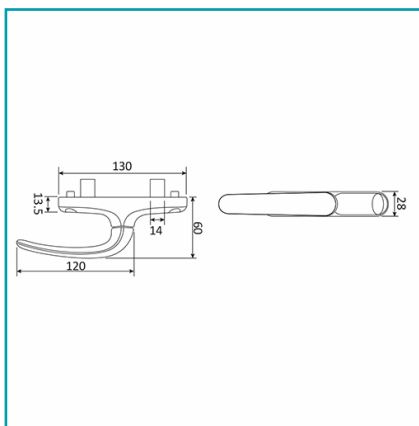

FICHA TÉCNICA

Manilla Secureasy De Doble Gancho Para Sistema De Puerta Corredera. Incluye Recibidor Y Gancho. Acabado Color Blanco.

CÓDIGO:
UJ057 - WHITE

Código de producto: UJ057 - WHITE

Marca: CARBONE

Peso (Kg): 0.312 Kg

Tipo: Serie Perimetral Abatible de 45 mm

INFORMACIÓN ADICIONAL

Manilla Secureasy De Doble Gancho Para Sistema De Puerta Corredera. Incluye Recibidor Y Gancho. Acabado Color Blanco.