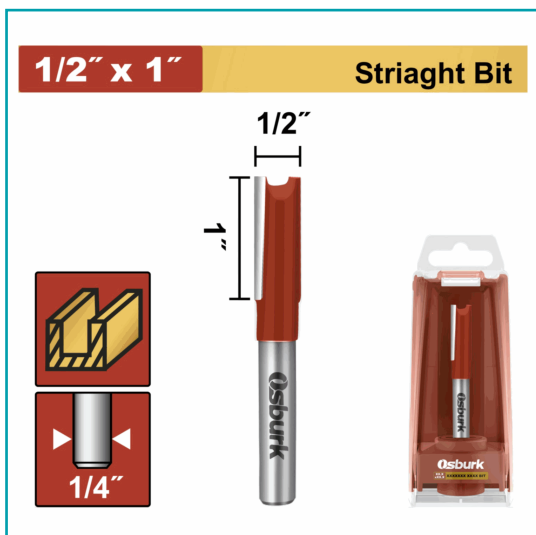

## FICHA TÉCNICA

Punta De Router Recta 1/2"X1" Vastago De 1/4"

**CÓDIGO:**

**UKRRB0106**

**\*Nombre:** Punta de router recta 1/2"x1" Vastago de 1/4"

**Cantidades por caja:** Caja grande 24 Caja chica 12

**Características:** Diámetro del vástago: 1/4" Tamaño de la hoja: 1/2" x 1" Las brocas para router con punta de carburo ofrecen precisión y durabilidad.

**Código de Barras:** 6941913621675

**Código de producto:** UKRRB0106

**Color:** Rojo/Negro

**Marca:** OSBURK Heavy Duty

**Peso (Kg):** 0.4583333

**Presentación:** Caja de plastico

**Procedencia:** Importado

## INFORMACIÓN ADICIONAL

Broca Recta

-Diámetro Del Vástago: 1/4"

-Tamaño De La Hoja: 1/2" X 1"

-Las Brocas Para Router Con Punta De Carburo Ofrecen Precisión Y Durabilidad .

-Cortes Con Acabado Consistentemente Suave Y Con Resistencia Superior Al Desgaste .

-Diseño De Doble Filo Que Permite Un Mejor Acabado En Materiales Más Duros , Con Corte Suave Y Buena Velocidad De Avance.

-Refuerzo Fuerte Y Respaldo Robusto De La Cuchilla Que Prolongan La Vida Útil De La Broca , Con Corte Equilibrado Y Mínima Vibración.