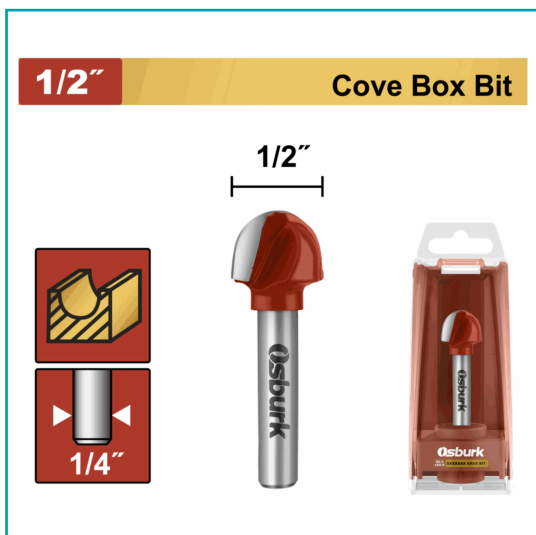

## FICHA TÉCNICA

Broca De Enrutador Cóncava 1/4" Tamaño De La Hoja 1/2" Punta De Carburo. Ranurado Y Perfilado.

**CÓDIGO:**

**UKRRB0404**

**\*Nombre:** Broca de enrutador cóncava 1/4" Tamaño de la hoja 1/2" Punta de Carburo. Ranurado y Perfilado.

**Cantidades por caja:** Caja grande 24 Caja chica 12

**Características:** Diámetro del vástago: 1/4" Tamaño de la hoja: 1/2" Broca perfiladora con punta de carburo que ofrece alto rendimiento de corte para conformar bordes.

**Código de Barras:** 6941913621736

**Código de producto:** UKRRB0404

**Color:** Rojo/Negro

**Marca:** OSBURK Heavy Duty

**Peso (Kg):** 0.4583333

**Presentación:** Caja de plástico

**Procedencia:** Importado

## INFORMACIÓN ADICIONAL

Broca Tipo Cóncava Para Molduras

-Diámetro Del Vástago: 1/4"

-Tamaño De La Hoja: 1/2"

-Broca Perfiladora Con Punta De Carburo Que Ofrece Alto Rendimiento De Corte Para Conformar Bordes .