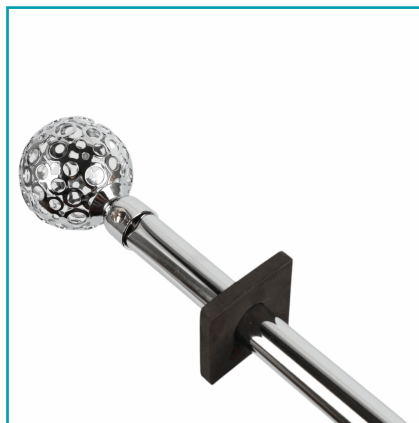

FICHA TÉCNICA

Tubo Barra Ajustable Para Cortinas , Closets. Barra Extensible. Color Acero Inoxidable 100-200Cm.

CÓDIGO:
UN-A002-1

***Nombre:** Tubo Barra Ajustable Para Cortinas , Closets Y Duchas De Acero Inoxidable.

Código de Barras: 745886521147

Código de producto: UN-A002-1

Presentación: Caja de plastico

Procedencia: Importado

Se vende por: Unidad

INFORMACIÓN ADICIONAL

- Barra Tubo Para Cortina Ajustable Color Negro 100-200Cm De Hierro Con Diseño Moderno
- Barra De Cortina De Diseño Moderno Con Extremos Decorativos Tipo Panal.
- Color Negro Elegante, Ideal Para Todo Tipo De Decoración Interior.
- Estructura De Hierro Resistente, Garantiza Durabilidad Y Soporte Firme.
- Longitud Ajustable De 100Cm A 200Cm Para Adaptarse A Diferentes Ventanas.
- Fácil Instalación En Cualquier Tipo De Pared O Superficie.
- Perfecta Para El Hogar, Oficinas, Apartamentos Y Más.
- Empacado En Caja De Plástico.