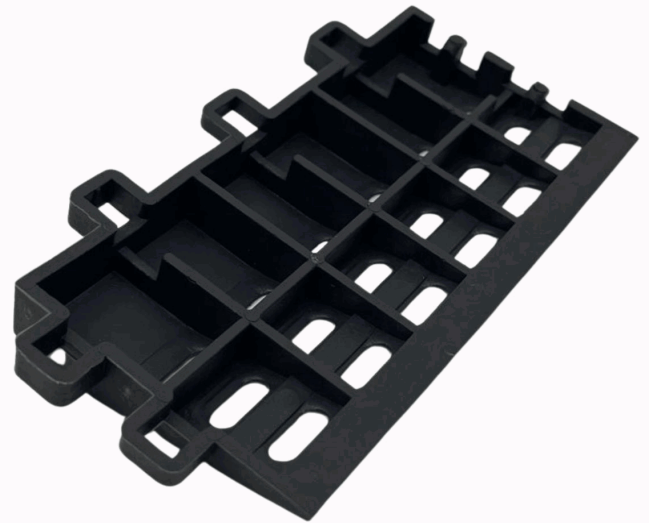

CÓDIGO:
UN-A161

FICHA TÉCNICA

Accesorio De Alfombra Modular Exterior 15X7.5Cm. Para Exteriores, Uso Comercial Y Residencial. Alfombrilla (Borde Macho).

***Nombre:** Alfombras comerciales de entrada para polvo

Código de Barras: 7458865521297

Código de producto: UN-A161

Presentación: Bulto

Procedencia: Importado

Se vende por: Unidad

INFORMACIÓN ADICIONAL

Accesorio De Alfombra Modular Exterior 15X7.5Cm.

- Tipo De Producto: Accesorio Modular Para Alfombra De Exterior.
- Uso: Complemento Para Sistemas De Alfombras Modulares Drenantes O Antideslizantes.
- Dimensiones: 15 X 7.5 Cm.
- Diseño Encajable Ideal Para Zonas De Alto Tráfico Y Humedad.
- Superficie Perforada Que Permite Drenaje De Agua.
- Instalación Sencilla, Sin Herramientas.
- Material Resistente Al Desgaste, Rayos Uv Y Pisadas Intensas.
- Perfecto Para Patios, Terrazas, Entradas, Áreas De Piscina O Espacios Comerciales Exteriores.
- Material: Polipropileno (Pp) Resistente.
- Color: Negro.
- Presentación: Empaque A Granel (Bulk).

** Las Piezas Del Sistema Se Venden Por Separado:

- Pieza Central (Código: Un-A163).
- Esquina (Código: Un-A160).
- Borde Macho (Código: Un-A161).
- Borde Hembra (Código: Un-A162).

** LAS PIEZAS DEL SISTEMA SE VENDE POR SEPARADO