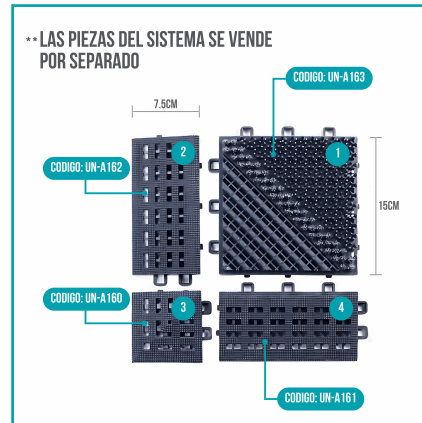

CÓDIGO:
UN-A161

FICHA TÉCNICA

Accesorio De Alfombra Modular Exterior 15X7.5Cm. Para Exteriores, Uso Comercial Y Residencial. Alfombrilla (Borde Macho).

***Nombre:** Alfombras comerciales de entrada para polvo

Código de Barras: 7458865521297

Código de producto: UN-A161

Presentación: Bulto

Procedencia: Importado

Se vende por: Unidad

INFORMACIÓN ADICIONAL

Accesorio De Alfombra Modular Exterior 15X7.5Cm.

- Tipo De Producto: Accesorio Modular Para Alfombra De Exterior.
- Uso: Complemento Para Sistemas De Alfombras Modulares Drenantes O Antideslizantes.
- Dimensiones: 15 X 7.5 Cm.
- Diseño Encajable Ideal Para Zonas De Alto Tráfico Y Humedad.
- Superficie Perforada Que Permite Drenaje De Agua.
- Instalación Sencilla, Sin Herramientas.
- Material Resistente Al Desgaste, Rayos Uv Y Pisadas Intensas.
- Perfecto Para Patios, Terrazas, Entradas, Áreas De Piscina O Espacios Comerciales Exteriores.
- Material: Polipropileno (Pp) Resistente.
- Color: Negro.
- Presentación: Empaque A Granel (Bulk).

** Las Piezas Del Sistema Se Venden Por Separado:

- Pieza Central (Código: Un-A163).
- Esquina (Código: Un-A160).
- Borde Macho (Código: Un-A161).
- Borde Hembra (Código: Un-A162).

** LAS PIEZAS DEL SISTEMA SE VENDE POR SEPARADO