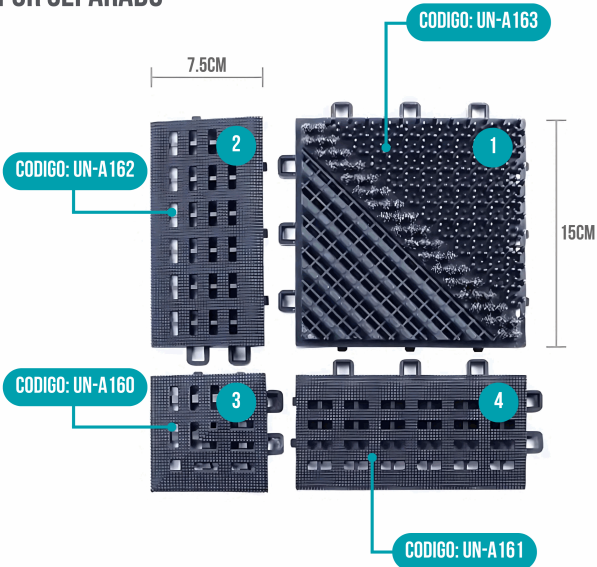

CÓDIGO:
UN-A161

FICHA TÉCNICA

Accesorio De Alfombra Modular Exterior 15X7.5Cm. Para Exteriores, Uso Comercial Y Residencial. Alfombrilla (Borde Macho).

***Nombre:** Alfombras comerciales de entrada para polvo

Código de Barras: 7458865521297

Código de producto: UN-A161

Presentación: Bulto

Procedencia: Importado

Se vende por: Unidad

INFORMACIÓN ADICIONAL

Accesorio De Alfombra Modular Exterior 15X7.5Cm.

- Tipo De Producto: Accesorio Modular Para Alfombra De Exterior.
- Uso: Complemento Para Sistemas De Alfombras Modulares Drenantes O Antideslizantes.
- Dimensiones: 15 X 7.5 Cm.
- Diseño Encajable Ideal Para Zonas De Alto Tráfico Y Humedad.
- Superficie Perforada Que Permite Drenaje De Agua.
- Instalación Sencilla, Sin Herramientas.
- Material Resistente Al Desgaste, Rayos Uv Y Pisadas Intensas.
- Perfecto Para Patios, Terrazas, Entradas, Áreas De Piscina O Espacios Comerciales Exteriores.
- Material: Polipropileno (Pp) Resistente.
- Color: Negro.
- Presentación: Empaque A Granel (Bulk).

** Las Piezas Del Sistema Se Venden Por Separado:

- Pieza Central (Código: Un-A163).
- Esquina (Código: Un-A160).
- Borde Macho (Código: Un-A161).
- Borde Hembra (Código: Un-A162).

** LAS PIEZAS DEL SISTEMA SE VENDE POR SEPARADO

Método de montaje sencillo y rápido.

Clasificar los patrones.

Unir las piezas interiores.

Unir los bordes exteriores.

Unir las esquinas.