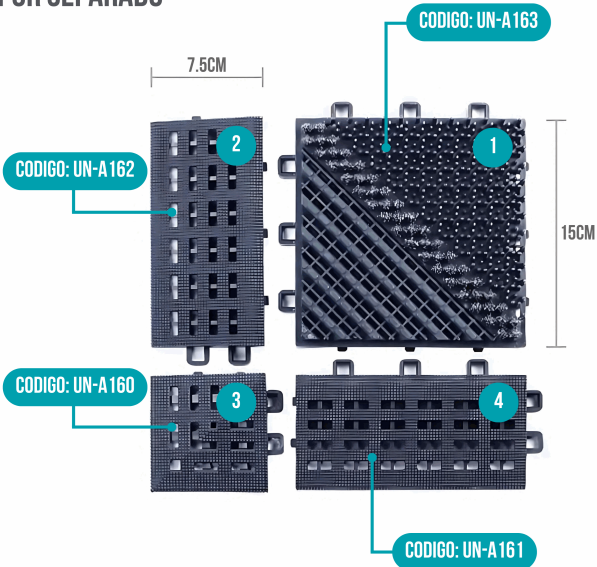

## FICHA TÉCNICA

Accesorio De Alfombra Modular 15X7.5Cm. Para Exteriores, Uso Comercial Y Residencial. Alfombrilla (Borde Hembra)

**\*Nombre:** Alfombras comerciales de entrada para polvo

**Código de Barras:** 7458865521297

**Código de producto:** UN-A161

**Presentación:** Bulto

**Procedencia:** Importado

**Se vende por:** Unidad

## INFORMACIÓN ADICIONAL

Accesorio De Alfombra Modular Exterior 15X7.5Cm.

- Tipo De Producto: Accesorio Modular Para Alfombra De Exterior.
- Uso: Complemento Para Sistemas De Alfombras Modulares Drenantes O Antideslizantes.
- Dimensiones: 15 X 7.5 Cm.
- Diseño Encajable Ideal Para Zonas De Alto Tráfico Y Humedad.
- Superficie Perforada Que Permite Drenaje De Agua.
- Instalación Sencilla, Sin Herramientas.
- Material Resistente Al Desgaste, Rayos Uv Y Pisadas Intensas.
- Perfecto Para Patios, Terrazas, Entradas, Áreas De Piscina O Espacios Comerciales Exteriores.
- Material: Polipropileno (Pp) Resistente.
- Color: Negro.
- Presentación: Empaque A Granel (Bulk).

\*\* Las Piezas Del Sistema Se Venden Por Separado:

- Pieza Central (Código: Un-A163).
- Esquina (Código: Un-A160).
- Borde Macho (Código: Un-A161).
- Borde Hembra (Código: Un-A162).

\*\* LAS PIEZAS DEL SISTEMA SE VENDE POR SEPARADO