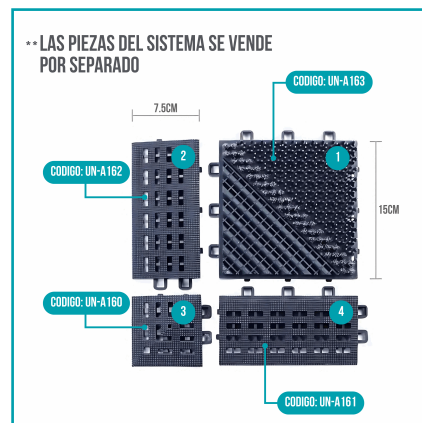

## FICHA TÉCNICA

Accesorio De Alfombra Modular 15X7.5Cm. Para Exteriores, Uso Comercial Y Residencial. Alfombrilla (Borde Hembra)

**\*Nombre:** Alfombras comerciales de entrada para polvo

**Código de Barras:** 7458865521297

**Código de producto:** UN-A161

**Presentación:** Bulto

**Procedencia:** Importado

**Se vende por:** Unidad

## INFORMACIÓN ADICIONAL

Accesorio De Alfombra Modular Exterior 15X7.5Cm.

- Tipo De Producto: Accesorio Modular Para Alfombra De Exterior.
- Uso: Complemento Para Sistemas De Alfombras Modulares Drenantes O Antideslizantes.
- Dimensiones: 15 X 7.5 Cm.
- Diseño Encajable Ideal Para Zonas De Alto Tráfico Y Humedad.
- Superficie Perforada Que Permite Drenaje De Agua.
- Instalación Sencilla, Sin Herramientas.
- Material Resistente Al Desgaste, Rayos Uv Y Pisadas Intensas.
- Perfecto Para Patios, Terrazas, Entradas, Áreas De Piscina O Espacios Comerciales Exteriores.
- Material: Polipropileno (Pp) Resistente.
- Color: Negro.
- Presentación: Empaque A Granel (Bulk).

\*\* Las Piezas Del Sistema Se Venden Por Separado:

- Pieza Central (Código: Un-A163).
- Esquina (Código: Un-A160).
- Borde Macho (Código: Un-A161).
- Borde Hembra (Código: Un-A162).

\*\* LAS PIEZAS DEL SISTEMA SE VENDE POR SEPARADO