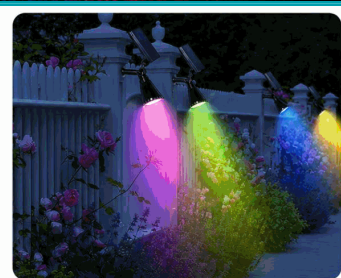

CÓDIGO:
UR227

FICHA TÉCNICA

Foco Lampara Solar Para Césped O Pared 18Led Rgb 1200 Mah 5.5V Y 1.5W. Reflector Solar Para Jardín. Ilumina Hasta 7 Metros.

***Nombre:** Foco Lampara Solar para césped o pared 18LED

Foco Lampara Solar Para Césped O Pared 18Led Rgb.. Reflector Solar Para Jardín. Ilumina Hasta 7 Metros.

- Energía Solar Eficiente: Panel Solar Integrado Para Cargar Durante El Día Y Operar En La Noche .
- Alta Luminosidad: 18 Leds De Rgb.
- Larga Duración: Proporciona De 8 A 10 Horas De Luz Continua Con Una Carga Completa.
- Resistente Al Clima: Impermeable Y A Prueba De Rayos, Ideal Para Cualquier Condición Climática.
- Fácil Instalación Y Opciones De Montaje: Se Puede Fijar Fácilmente Al Césped Con La Estaca O Montar En Paredes Para Mayor Versatilidad.
- Versátil: Perfecta Para Jardines, Senderos, Patios Y Decoración De Exteriores.
- Iluminación Efectiva: Distancia De Iluminación De Hasta 7 Metros.
- Ecológica: Reduce El Consumo De Energía Eléctrica Y Utiliza Energía Renovable .

RGB
COLOR

ENERGÍA SOLAR LUZ LED RGB RESISTENTE AL AGUA FÁCIL INSTALACIÓN

 **RESISTENTE A LA INTEMPERIE**

ENERGÍA SOLAR
Se carga durante el día para brillar en la noche

 **LUZ RGB**
MÚLTIPLES COLORES

ENCENDIDO AUTOMÁTICO
Se enciende automáticamente al anochecer

 RGB MULTICOLOR  RESISTENTE AL AGUA  FÁCIL INSTALACIÓN  SIN CABLES NI ELECTRICIDAD

Luces de Jardín

Luces de Pared

Luces de Camino

Luces de Patio