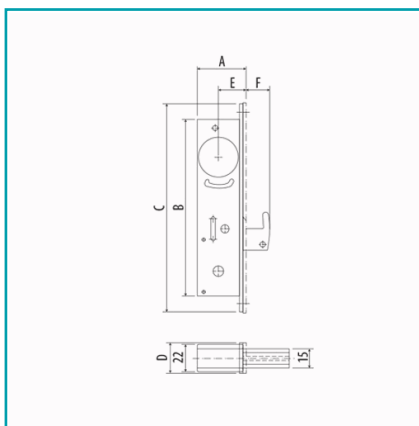

FICHA TÉCNICA

Cerradura De Gancho De 31/32_ Para Puertas De Aluminio. Sin Cilindro Y Placa Se Vende Aparte.

CÓDIGO:
US003

Código de producto: US003

Marca: CARBONE

Peso (Kg): 0.08 Kg

Tipo: Cerraduras de Puertas y Ventanas

INFORMACIÓN ADICIONAL

Cerradura De Gancho De 31/32_ Para Puertas De Aluminio. Sin Cilindro Y Placa Se Vende Aparte.