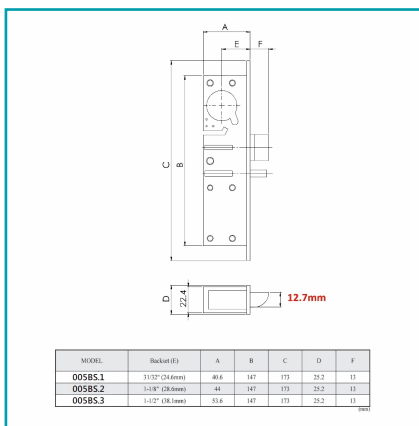

FICHA TÉCNICA

Cerradura De Pestillo De 31/32_ Para Puertas De Aluminio. Sin Cilindro Y Placa Se Vende Aparte.

CÓDIGO:
US011

Código de producto: US011

Marca: CARBONE

Peso (Kg): 0.446 Kg

Tipo: Cerraduras de Puertas y Ventanas

INFORMACIÓN ADICIONAL

Cerradura De Pestillo De 31/32_ Para Puertas De Aluminio. Sin Cilindro Y Placa Se Vende Aparte.